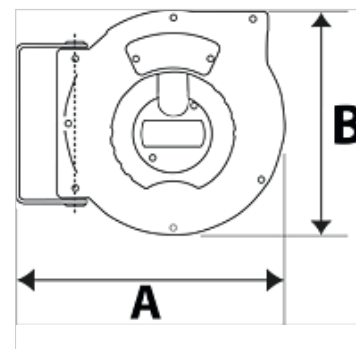

K-SCHL-AUFROLLER STANDARD

Hose reel - standard type

HANSA FLEX

Savybės

Žarnos medžiaga Polyurethane (PUR)

Darbinė temperatūra max +40 °C

Panaudojimas for compressed air and water

Pasukimo kampas 150°

Nuoroda

Daugiau duomenų pagal užklausimą.

Aprašas

Hose reel with automatic rewind and spring assembly. Robust hose locking mechanism, impact resistant plastic casing. Swivel wall mount made made from coated steel. Easy mounting on the wall or ceiling.

Prekė

Pavadinimas	Žarnos matmuo	A (mm)	B (mm)	Išėjimo sriegis	Įėjimo sriegis	maks. darbinis slėgis (bar)	Žarnos ilgis (m)
K- 07 10 11 03	12 mm x 8 mm	325,0	275,0	G 1/4 AG	G 1/4 fem	10	9
K- 07 10 11 04	12 mm x 8 mm	355,0	315,0	G 1/4 AG	G 1/4 fem	15	12