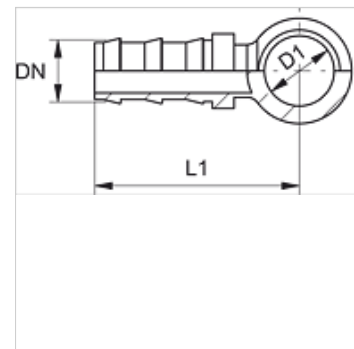

TR BR

Įkalamas nipelis, RGN

HANSA FLEX

Savybės

1 jungtis	colinė žiedinė ašelė
Norma	DIN 7642
Medžiaga	Plienas
Paviršiaus apsauga	padengtas galvaniniu būdu

Prekė

Pavadinimas	DN	Dydis	Colis	D1 (mm)
TR 08 BR 10	8	5	5/16"	17