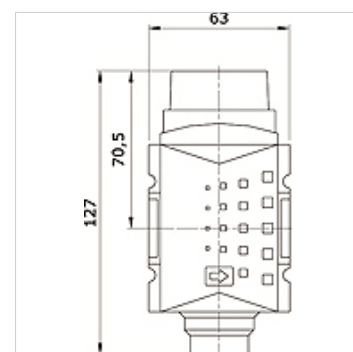

K-3WBK HANSA PRO

3/2-way ball valve, HANSA PRO

HANSA FLEX

Savybės

Medžiagos	suslėgtas oras
Pritvirtinimo rūšis	Line mounting, mounting kit or wall mounting
Aktyvinimas / apsauga	lockable with key lock
Sumontavimo padėtis	Any
Nominalusis srautas G 1/2	11.000 l/min (P1 = 6 bar/Delta P = 1 bar)
Nominalusis srautas G 3/8	7.250 l/min (P1 = 6 bar/Delta P = 1 bar)
PE maks. 11	16 bar

Prekė

Pavadinimas	Jungtis	Gaminio dydis
K- 07 25 22 54	G 3/8 i	2
K- 07 25 22 55	G 1/2 i	2

Priedai

K-STECKSCHLOSS	Key lock
----------------	----------