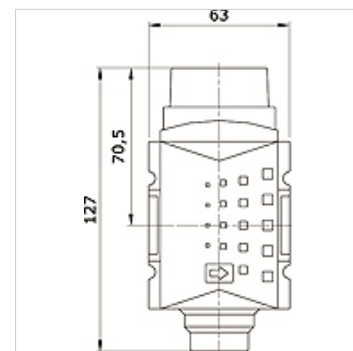

K-3WBK HANSA PRO

3/2-way ball valve, HANSA PRO

HANSA FLEX

Savybės

Medžiagos	suslėgtas oras
Pritvirtinimo rūšis	Line mounting, mounting kit or wall mounting
Aktyvinimas / apsauga	lockable with key lock
Sumontavimo padėtis	Any
Nominalusis srautas G 1/2	11.000 l/min (P1 = 6 bar/Delta P = 1 bar)
Nominalusis srautas G 3/8	7.250 l/min (P1 = 6 bar/Delta P = 1 bar)
PE maks. 11	16 bar

Prekė

Pavadinimas	Jungtis	Gaminio dydis
K- 07 25 22 54	G 3/8 i	2
K- 07 25 22 55	G 1/2 i	2

Priedai

K-STECKSCHLOSS	Key lock
----------------	----------