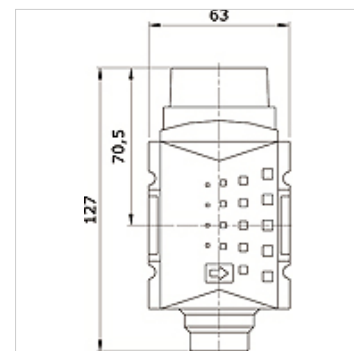

K-3WBK HANSA PRO

3/2-way ball valve, HANSA PRO

HANSA FLEX

Savybės

Medžiagos	suslėgtas oras
Pritvirtinimo rūšis	Line mounting, mounting kit or wall mounting
Aktyvinimas / apsauga	lockable with key lock
Sumontavimo padėtis	Any
Nominalusis srautas G 1/2	11.000 l/min (P1 = 6 bar/Delta P = 1 bar)
Nominalusis srautas G 3/8	7.250 l/min (P1 = 6 bar/Delta P = 1 bar)
PE maks. 11	16 bar

Prekė

Pavadinimas	Jungtis	Gaminio dydis
K- 07 25 22 54	G 3/8 i	2
K- 07 25 22 55	G 1/2 i	2

Priedai

K-STECKSCHLOSS	Key lock
----------------	----------