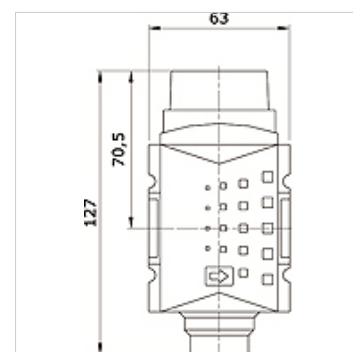

# K-3WBK HANSA PRO

3/2-way ball valve, HANSA PRO

**HANSA FLEX**

## Savybės

<b>Medžiagos</b>	suslėgtas oras
<b>Pritvirtinimo rūšis</b>	Line mounting, mounting kit or wall mounting
<b>Aktyvinimas / apsauga</b>	lockable with key lock
<b>Sumontavimo padėtis</b>	Any
<b>Nominalusis srautas G 1/2</b>	11.000 l/min (P1 = 6 bar/Delta P = 1 bar)
<b>Nominalusis srautas G 3/8</b>	7.250 l/min (P1 = 6 bar/Delta P = 1 bar)
<b>PE maks. 11</b>	16 bar

## Prekė

Pavadinimas	Jungtis	Gaminio dydis
K- 07 25 22 54	G 3/8 i	2
K- 07 25 22 55	G 1/2 i	2