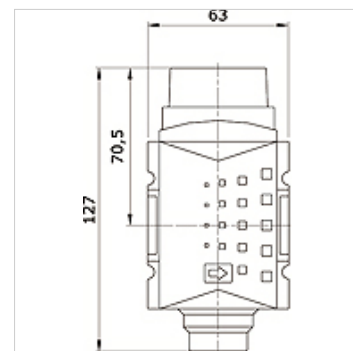

# K-3WBK HANSA PRO

3/2-way ball valve, HANSA PRO

**HANSA FLEX**

## Savybės

Medžiagos	suslėgtas oras
Pritvirtinimo rūšis	Line mounting, mounting kit or wall mounting
Aktyvinimas / apsauga	lockable with key lock
Sumontavimo padėtis	Any
Nominalusis srautas G 1/2	11.000 l/min (P1 = 6 bar/Delta P = 1 bar)
Nominalusis srautas G 3/8	7.250 l/min (P1 = 6 bar/Delta P = 1 bar)
PE maks. 11	16 bar

## Prekė

Pavadinimas	Jungtis	Gaminio dydis
K- 07 25 22 54	G 3/8 i	2
K- 07 25 22 55	G 1/2 i	2