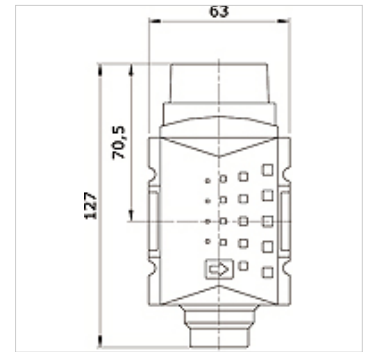

## 3/2-way ball valve, HANSA PRO

**HANSA FLEX**

### Savybės

Medžiagos	suslėgtas oras
Pritvirtinimo rūšis	Line mounting, mounting kit or wall mounting
Aktyvinimas / apsauga	lockable with key lock
Sumontavimo padėtis	Any
Nominalusis srautas G 1/2	11.000 l/min (P1 = 6 bar/Delta P = 1 bar)
Nominalusis srautas G 3/8	7.250 l/min (P1 = 6 bar/Delta P = 1 bar)
PE maks. 11	16 bar

### Prekė

Pavadinimas	Jungtis	Gaminio dydis
K- 07 25 22 54	G 3/8 i	2
K- 07 25 22 55	G 1/2 i	2