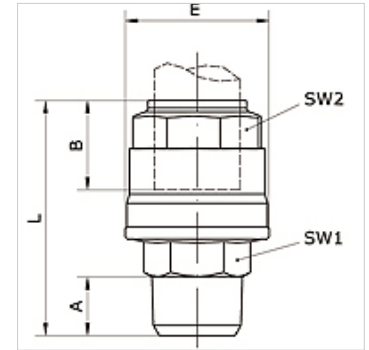

# K-G-STECK VB 20-63 AG INFI

Straight push-in connector Ø 20 mm – Ø 63 mm with external thread

**HANSA FLEX**

## Savybės

Medžiagos	Compressed air, vacuum, inert gases
Darbinis slėgis	-0,99 bar - 15 bar
Temperatūros diapazonas	-20 °C to +80 °C
Tarpiklis	NBR
Korpusas	Aluminium
Suveržimo žiedas	Stainless steel 1.4301
Veržlė	Aluminium
Sandarinimo žiedas	NBR
Apsauginis žiedas	Technopolymer

## Prekė

Pavadinimas	Vamzdžio išorinis Ø	Jungtis	A (mm)	B (mm)	E (mm)	L (mm)	SW1 (mm)	SW2 (mm)
K- 07 40 54 95	63 mm	R 2	24,0	57,5	94,0	109,5	65	75
K- 07 40 54 96	63 mm	R 2 1/2	24,0	57,5	94,0	106,5	75	75