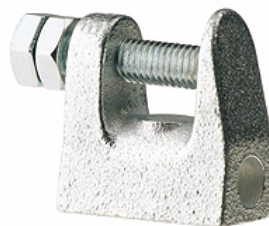

K-KLEMMBUEGEL IG

Clamp strap with female thread

HANSA FLEX

Savybės

Medžiaga nickel plated iron

Prekė

Pavadinimas	Sriegis	K (mm)
K- 07 40 54 92	M 8	18