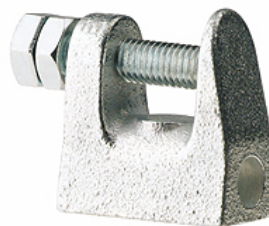

# K-KLEMMBUEGEL IG

Clamp strap with female thread

**HANSA FLEX**

## Savybės

**Medžiaga** nickel plated iron

## Prekė

Pavadinimas	Sriegis	K (mm)
K- 07 40 54 92	M 8	18