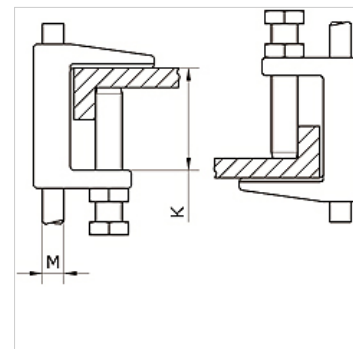

K-KLEMMBUEGEL IG

Clamp strap with female thread

HANSA FLEX

Savybės

Medžiaga nickel plated iron

Prekė

Pavadinimas	Sriegis	K (mm)
K- 07 40 54 92	M 8	18