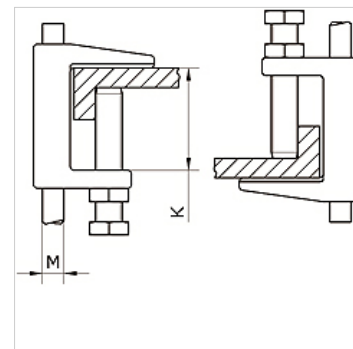

# K-KLEMMBUEGEL IG

Clamp strap with female thread

**HANSA FLEX**

## Prekė

Pavadinimas	Sriegis	K (mm)
K- 07 40 54 92	M 8	18