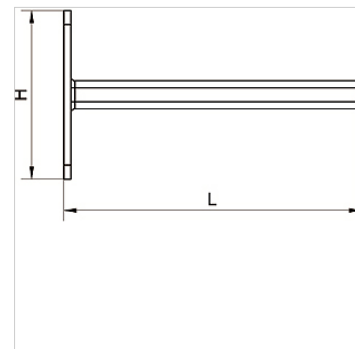

K-KONSOLE STAHL VS INFI

Console made of steel galvanized

HANSA FLEX

Savybės

Medžiaga Galvanised steel

Prekė

Pavadinimas	H (mm)	L (mm)	Ilgis (m)
K- 07 40 54 90	120,0	280,0	0,280