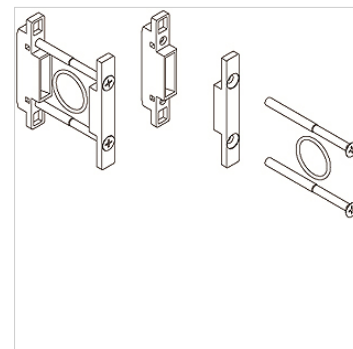

# K-KOP PACKET WAND HANSA PRO

Coupling package wall mounting, HANSA PRO

**HANSA FLEX**

## Savybės

Sumontavimo padėtis Any

Naudojimas Coupling of all devices

## Prekė

Pavadinimas Apibrėžtis

**K- 07 25 22 37** 2 mounting elements, for wall mounting, 2 screws, O-ring