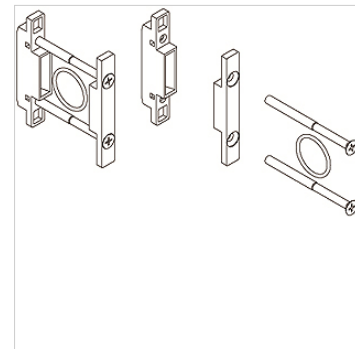

# K-KOP PACKET WAND HANSA PRO

Coupling package wall mounting, HANSA PRO

**HANSA FLEX**

## Savybės

Sumontavimo padėtis Any

Naudojimas Coupling of all devices

## Prekė

Pavadinimas Apibrėžtis

K- 07 25 22 37 2 mounting elements, for wall mounting, 2 screws, O-ring