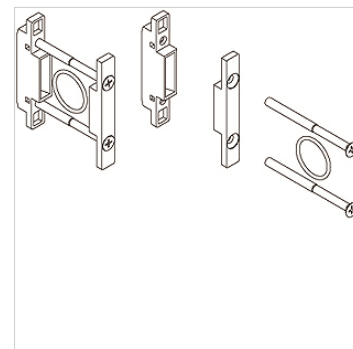

K-KOP PACKET WAND HANSA PRO

Coupling package wall mounting, HANSA PRO

HANSA FLEX

Savybės

Sumontavimo padėtis Any

Naudojimas Coupling of all devices

Prekė

Pavadinimas Apibrėžtis

K- 07 25 22 37 2 mounting elements, for wall mounting, 2 screws, O-ring