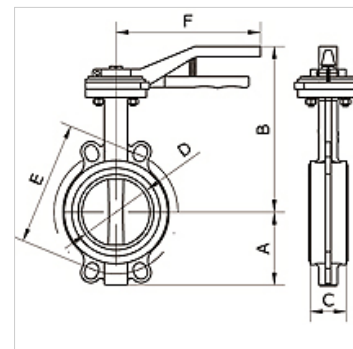

K-ZWFL ABSPRKL 80-100 INFI

Intermediate flange-butterfly valve \varnothing 80 mm/ \varnothing 110 mm

HANSA FLEX

Savybės

Medžiaga Cast-iron

Prekė

Pavadinimas	vamzdžio išoriniam \varnothing mm	A (mm)	B (mm)	C (mm)	D (mm)	E (mm)	F (mm)
K- 07 40 55 27	80	87,0	216,0	46,0	77	160,0	210,0
K- 07 40 54 62	110	106,0	201,0	52,0	100	180,0	210,0