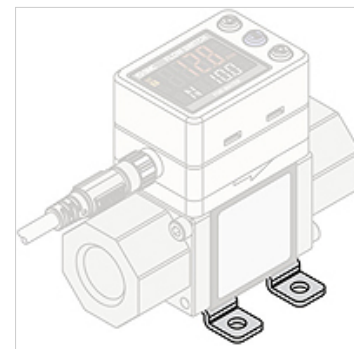

# K-BEFESTIGUNGSELEMENTE PF3W

mounting element PF3W

**HANSA FLEX**

## Savybės

A serija PF3W

Daugiau duomenų Accessories for Digital Flow Switch PF3W

## Aprašas

Mount, for PF3W704/720, including 4 self-tapping screws (3 x 8)