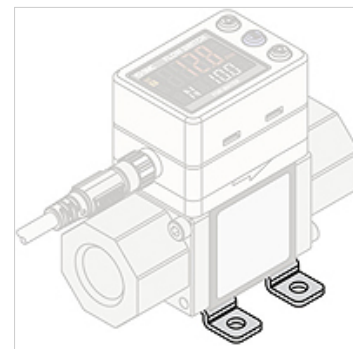

# K-BEFESTIGUNGSELEMENTE PF3W

mounting element PF3W

**HANSA FLEX**

## Savybės

A serija PF3W

Daugiau duomenų Accessories for Digital Flow Switch PF3W

## Aprašas

Mount, for PF3W704/720, including 4 self-tapping screws (3 x 8)