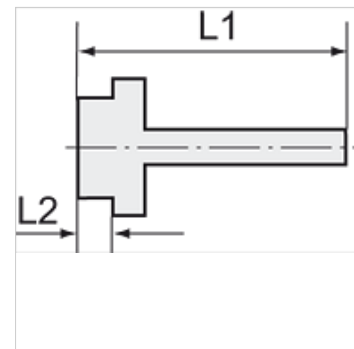

K-EST 12 MS

Male stems for coupling NW12 MS

HANSA FLEX

Savybės

Darbinis slėgis	10 bar
Medžiagos temperatūra	max. +90 °C
Aplinkos temperatūra	Max. +90 °C
Medžiaga	Brass with a bare metal surface

Nuoroda

The dimensions of the standard screw fittings may change slightly during the life of the catalogue as a result of optimisation processes. Daugiau duomenų pagal užklausimą.

Papildoma informacija

Further types and dimensions on request.

Prekė

Pavadinimas	Sriegis	žarnai	L1 (mm)	L2 (mm)	SW (rakto dydis)
K- 07 35 00 88	G 1/2	LW 16 mm	58,0	10,0	20 mm