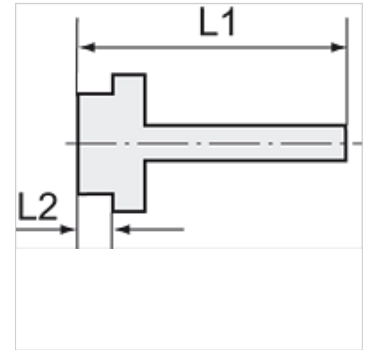

K-EST 12 MS

Male stems for coupling NW12 MS

HANSA FLEX

Savybės

Darbinis slėgis	10 bar
Medžiagos temperatūra	max. +90 °C
Aplinkos temperatūra	Max. +90 °C
Medžiaga	Brass with a bare metal surface

Nuoroda

The dimensions of the standard screw fittings may change slightly during the life of the catalogue as a result of optimisation processes.
Daugiau duomenų pagal užklausimą.

Papildoma informacija

Further types and dimensions on request.

Prekė

Pavadinimas	Sriegis	žarnai	L1 (mm)	L2 (mm)	SW (rakto dydis)
K- 07 35 00 88	G 1/2	LW 16 mm	58,0	10,0	20 mm