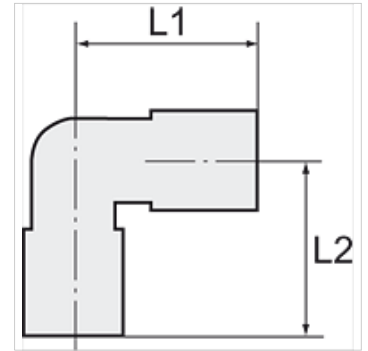

K-W90 DREH AG OR MS

Male elbows, swivel type, parallel male thread with O-ring (M5 - non-swivel type, w/o O-ring)

HANSA FLEX

Savybės

Darbinis slėgis	Max. 18 bar
Sandarinio medžiaga	Buna-N
Medžiaga	Žalvaris, nikeliuotas

Nuoroda

Daugiau duomenų pagal užklausimą.

Prekė

Pavadinimas	Sriegis	žamai	L1 (mm)	L2 (mm)	SW (rakto dydis)
K- 07 40 41 30	M 5	5 mm / 3 mm	21,5	15,0	8 mm
K- 07 40 31 48	G 1/8	6 mm / 4 mm	20,5	21,0	13 mm
K- 07 40 31 50	G 1/8	8 mm / 6 mm	21,0	21,0	13 mm
K- 07 40 31 44	G 1/4	6 mm / 4 mm	21,5	22,5	16 mm
K- 07 40 31 46	G 1/4	8 mm / 6 mm	22,0	24,0	16 mm
K- 07 40 31 42	G 1/4	10 mm / 8 mm	24,0	24,0	16 mm