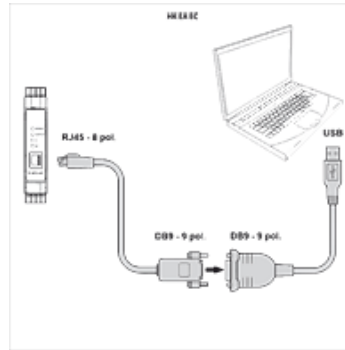

Savybės

Naudojimas For proportional amplifier HK EBM AS

Aprašas

Skaitmeniam proporciniam stiprintuvui HK EBM AS su kompiuteriu sujungti. Perdavimo sparta iki 225 kbit/s. Išorinė maitinimo įtampa nereikalinga (maitinama per USB jungtį).

Prekė

Pavadinimas	Ilgis (m)	Konstrukcija	Svoris (kg)
HK E A PS USB DB9	0,45	1x USB, 1x DB9	0,2
HK E C PS DB9 RJ45	2,50	1x DB9, 1x RJ45	0,2

priedai šiems gaminiams

HK EBM AS Skaitmeninis proporcinis stiprintuvas