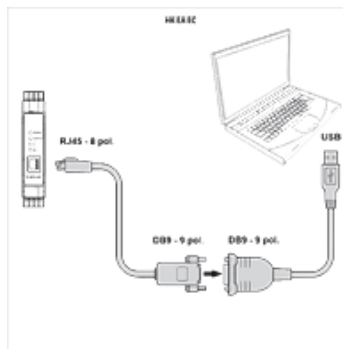

Savybės

Naudojimas For proportional amplifier HK EBM AS

Aprašas

Skaitmeniam proporciniam stiprintuvui HK EBM AS su kompiuteriu sujungti. Perdavimo sparta iki 225 kbit/s. Išorinė maitinimo įtampa nereikalinga (maitinama per USB jungtį).

Prekė

Pavadinimas	Ilgis (m)	Konstrukcija	Svoris (kg)
HK E A PS USB DB9	0,45	1x USB, 1x DB9	0,2
HK E C PS DB9 RJ45	2,50	1x DB9, 1x RJ45	0,2

priedai šiems gaminiams

HK EBM AS Skaitmeninis proporcinis stiprintuvas