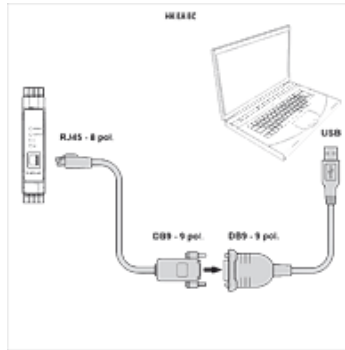

Savybės

Naudojimas For proportional amplifier HK EBM AS

Aprašas

Skaitmeniam proporciniam stiprintuvui HK EBM AS su kompiuteriu sujungti. Perdavimo sparta iki 225 kbit/s. Išorinė maitinimo įtampa nereikalinga (maitinama per USB jungtį).

Prekė

Pavadinimas	Ilgis (m)	Konstrukcija	Svoris (kg)
HK E A PS USB DB9	0,45	1x USB, 1x DB9	0,2
HK E C PS DB9 RJ45	2,50	1x DB9, 1x RJ45	0,2

priedai šiems gaminiams

HK EBM AS Skaitmeninis proporcinis stiprintuvas