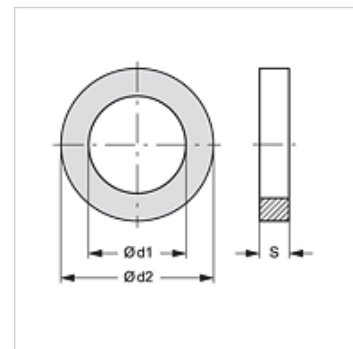

SKF STUETZRING HA

Atraminis žiedas, skirtas SKF...HA

HANSA FLEX

Savybės

tinkamos Prisukamos movos sutvirtinamoji dalis SKF...HA

Medžiaga PTFE

Prekė

Pavadinimas	DN*	Gaminio dydis
SKF STUETZRING 10 HA	10	3/8"
SKF STUETZRING 13 HA	12	1/2"
SKF STUETZRING 20 HA	19	3/4"
SKF STUETZRING 25 HA	25	1"
SKF STUETZRING 32 HA	31	1.1/4"
SKF STUETZRING 40 HA	38	1.1/2"

DN = nominalusis skersmuo, nominalusis plotis

atsarginė dalis šiems gaminiams

SKF IR HA Prisukamos movos sutvirtintoji dalis

Papildomos dalys

SKF ORING HA Sandarinimo žiedas, skirtas SKF...HA