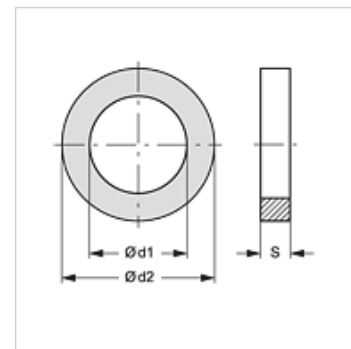

## Prekė

Pavadinimas	DN*	Gaminio dydis
SKF STUETZRING 10 HA	10	3/8"
SKF STUETZRING 13 HA	12	1/2"
SKF STUETZRING 20 HA	19	3/4"
SKF STUETZRING 25 HA	25	1"
SKF STUETZRING 32 HA	31	1.1/4"
SKF STUETZRING 40 HA	38	1.1/2"