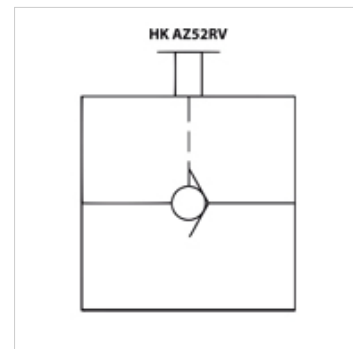

HK AZ52 RV

Rankinis atbulinės eigos vožtuvas 700 bar

HANSA FLEX

Savybės

Darbinis slėgis maks. 700 bar

Tūrinė srovė maks. 25 l/min.

Nuoroda

Pristatoma be srieginių jungčių

Prekė

Pavadinimas	Sriegis	Svoris (kg)
HK AZ 5200	3/8" NPT	0,8