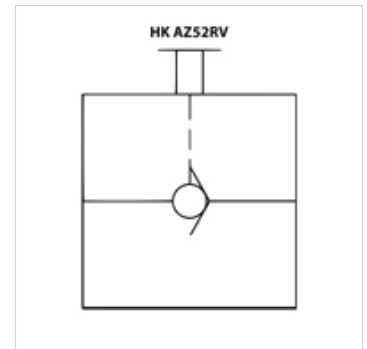

HK AZ52 RV

Rankinis atbulinės eigos vožtuvas 700 bar

HANSA FLEX

Savybės

Darbinis slėgis maks. 700 bar

Tūrinė srovė maks. 25 l/min.

Nuoroda

Pristatoma be srieginių jungčių

Prekė

Pavadinimas	Sriegis	Svoris (kg)
HK AZ 5200	3/8" NPT	0,8