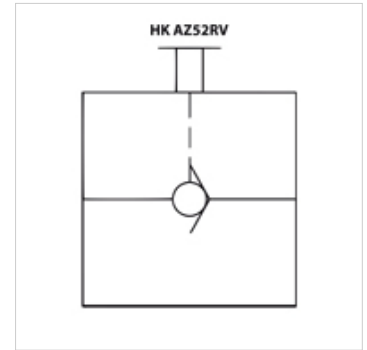

HK AZ52 RV

Rankinis atbulinės eigos vožtuvas 700 bar

HANSA FLEX

Savybės

Darbinis slėgis maks. 700 bar

Tūrinė srovė maks. 25 l/min.

Nuoroda

Pristatoma be srieginių jungčių

Prekė

Pavadinimas	Sriegis	Svoris (kg)
HK AZ 5200	3/8" NPT	0,8