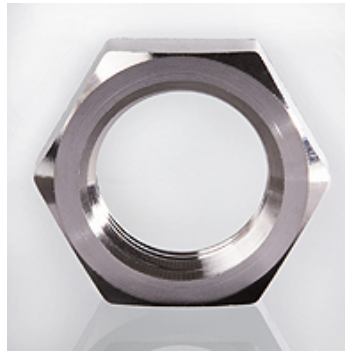

# KM VA

Pretuzgrieznis starpsienu veidgabalam

**HANSA FLEX**

## Īpašības

<b>Modelis</b>	Pretuzgrieznis starpsienu veidgabaliem
<b>Standarts</b>	ISO 8434-1
<b>Materiāls</b>	Centrējošais gredzens no alumīnija ar Viton gredzenblīvi

## Izstrādājums

Apzīmējums	G1	L1 (mm)	SW (mm)
KM 12 VA	M 12 x 1,5	6	17
KM 14 VA	M 14 x 1,5	6	19
KM 16 VA	M 16 x 1,5	6	22
KM 18 VA	M 18 x 1,5	6	24
KM 20 VA	M 20 x 1,5	6	27
KM 22 VA	M 22 x 1,5	7	30
KM 24 VA	M 24 x 1,5	7	32
KM 26 VA	M 26 x 1,5	8	36
KM 30 VA	M 30 x 2	9	41
KM 36 VA	M 36 x 2	9	46
KM 42 VA	M 42 x 2	9	50
KM 45 VA	M 45 x 2	9	55
KM 52 VA	M 52 x 2	10	65