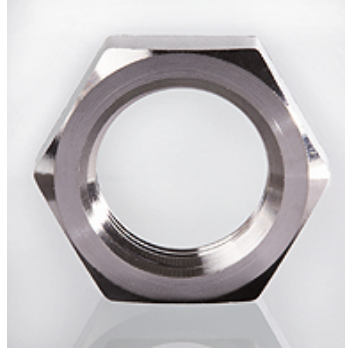

# KM VA

Pretuzgrieznis starpsienu veidgabalam

**HANSA FLEX**

## Īpašības

<b>Modelis</b>	Pretuzgrieznis starpsienu veidgabaliem
<b>Standarts</b>	ISO 8434-1
<b>Materiāls</b>	Centrējošais gredzens no alumīnija ar Viton gredzenblīvi

## Izstrādājums

Apzīmējums	G1	L1 (mm)	SW (mm)
KM 12 VA	M 12 x 1,5	6	17
KM 14 VA	M 14 x 1,5	6	19
KM 16 VA	M 16 x 1,5	6	22
KM 18 VA	M 18 x 1,5	6	24
KM 20 VA	M 20 x 1,5	6	27
KM 22 VA	M 22 x 1,5	7	30
KM 24 VA	M 24 x 1,5	7	32
KM 26 VA	M 26 x 1,5	8	36
KM 30 VA	M 30 x 2	9	41
KM 36 VA	M 36 x 2	9	46
KM 42 VA	M 42 x 2	9	50
KM 45 VA	M 45 x 2	9	55
KM 52 VA	M 52 x 2	10	65