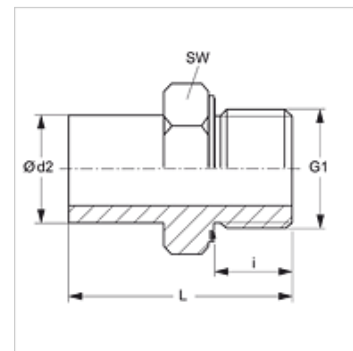

## Īpašības

|                         |                                                          |
|-------------------------|----------------------------------------------------------|
| <b>Savienojums 1</b>    | BSP ārējā vītne, cilindriska                             |
| <b>Bīvējuma veids 1</b> | E veida                                                  |
| <b>Savienojums 2</b>    | Iepriekš nesamontēta īscaurule                           |
| <b>Bīvējuma veids 2</b> | Savienojums ar griešanas gredzenu                        |
| <b>Modelis</b>          | leskrūvējama iemava                                      |
| <b>Konstrukcija</b>     | Taisna                                                   |
| <b>Standarts</b>        | DIN 2353<br>ISO 8434-1                                   |
| <b>Piegādes apjoms</b>  | Iemava (bez uznavuzgriežņa un griešanas gredzena)        |
| <b>Materiāls</b>        | Centrējošais gredzens no alumīnija ar Viton gredzenblīvi |

## Izstrādājums

| Apzīmējums            | Sērija | Ekspluatācijas spiediens bar | Ø d2<br>(mm) | G1           | i<br>(mm) | L<br>(mm) | SW<br>(mm) |
|-----------------------|--------|------------------------------|--------------|--------------|-----------|-----------|------------|
| NVR NW 20 S 3/4 ED VA | S      | PN 400                       | 25           | G 3/4" -14   | 16        | 62,0      | 32         |
| NVR NW 20 S ED VA     | S      | PN 400                       | 25           | G 1" -11     | 18        | 66,0      | 41         |
| NVR NW 25 S ED VA     | S      | PN 400                       | 30           | G 1.1/4" -11 | 20        | 71,0      | 50         |
| NVR NW 32 S ED VA     | S      | PN 315                       | 38           | G 1.1/2" -11 | 22        | 82,0      | 55         |