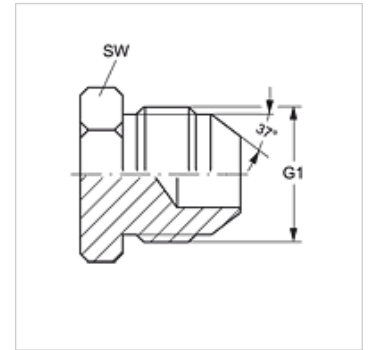

## Īpašības

Savienojums 1	UN/UNF ārējā vītne
Bīvējuma veids 1	74° ārējais konuss
Modelis	Aizdares iemava
Materiāls	Centrējošais gredzens no alumīnija ar Viton gredzenblīvi

## Izstrādājums

Apzīmējums	G1	SW (mm)
VERSCHLUSS HJ 04 VA	7/16" -20 UNF	13
VERSCHLUSS HJ 05 VA	1/2" -20 UNF	14
VERSCHLUSS HJ 06 VA	9/16" -18 UNF	17
VERSCHLUSS HJ 08 VA	3/4" -16 UNF	19
VERSCHLUSS HJ 10 VA	7/8" -14 UNF	24
VERSCHLUSS HJ 12 VA	1.1/16" -12 UN	27
VERSCHLUSS HJ 16 VA	1.5/16" -12 UN	36
VERSCHLUSS HJ 20 VA	1.5/8" -12 UN	46
VERSCHLUSS HJ 24 VA	1.7/8" -12 UN	51

SW, S1, S2 = uzgriežņu atslēgas platums