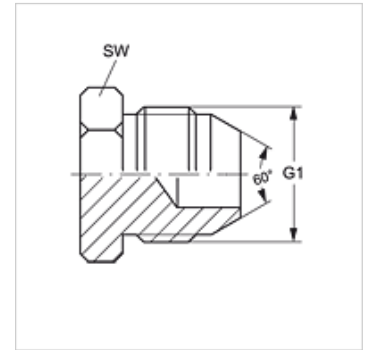

## Īpašības

**Savienojums 1** Metriska ārējā vītne, cilindriska

**Bļivējuma veids 1** 60° ārējais konuss

**Modelis** Aizdares iemava

**Konstrukcija** Taisna

**Materiāls** Tērauds

**Virsmas aizsardzība** galvaniskais pārklājums

## Izstrādājums

Apzīmējums	G1	SW (mm)
VERSCHLUSS HJL 14	M 14 x 1,5	14
VERSCHLUSS HJL 16	M 16 x 1,5	17
VERSCHLUSS HJL 18	M 18 x 1,5	19
VERSCHLUSS HJL 22	M 22 x 1,5	22
VERSCHLUSS HJL 24	M 24 x 1,5	24
VERSCHLUSS HJL 30	M 30 x 1,5	30
VERSCHLUSS HJL 33	M 33 x 1,5	36

SW, S1, S2 = uzgriežņu atslēgas platums