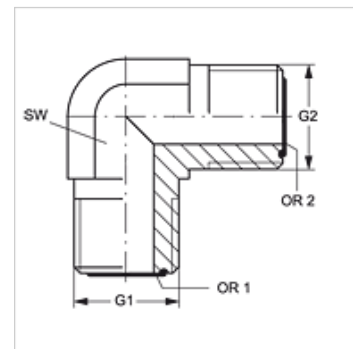

# W90 HJOF VA

Veidgabala iemava, 90° leņķis

**HANSA FLEX**

## Īpašības

<b>Savienojums 1</b>	ORFS ārējās vītnes
<b>Bļivējuma veids 1</b>	plakanais bļivējums ar apaļa šķērsriezuma gredzenu
<b>Savienojums 2</b>	ORFS ārējās vītnes
<b>Bļivējuma veids 2</b>	plakanais bļivējums ar apaļa šķērsriezuma gredzenu
<b>Modelis</b>	Veidgabala iemava
<b>Konstrukcija</b>	90° leņķis
<b>Materiāls</b>	Centrējošais gredzens no alumīnija ar Viton gredzenblīvi

## Izstrādājums

Apzīmējums	G1	G2	SW (mm)	OR1	OR2
<b>W90 HJOF 04 VA</b>	9/16" -18 UNF	9/16" -18 UNF	14	7,65 x 1,78	7,65 x 1,78
<b>W90 HJOF 06 VA</b>	11/16" -16 UN	11/16" -16 UN	19	9,25 x 1,78	9,25 x 1,78
<b>W90 HJOF 08 VA</b>	13/16" -16 UN	13/16" -16 UN	19	12,42 x 1,78	12,42 x 1,78
<b>W90 HJOF 12 VA</b>	1.3/16" -12 UN	1.3/16" -12 UN	30	18,77 x 1,78	18,77 x 1,78
<b>W90 HJOF 16 VA</b>	1.7/16" -12 UN	1.7/16" -12 UN	36	23,52 x 1,78	23,52 x 1,78
<b>W90 HJOF 24 VA</b>	2" -12 UN	2" -12 UN	48	37,82 x 1,78	37,82 x 1,78

SW = uzgriežņu atslēgas platums