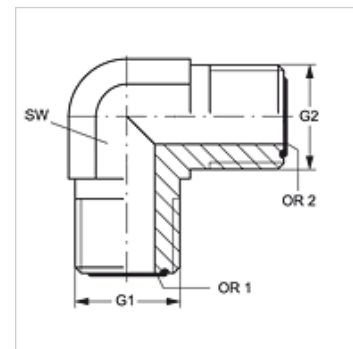

W90 HJOF VA

Veidgabala iemava, 90° leņķis

HANSA FLEX

Īpašības

| | |
|--------------------------|--|
| Savienojums 1 | ORFS ārējās vītnes |
| Bļivējuma veids 1 | plakanais bļivējums ar apaļa šķērsriezuma gredzenu |
| Savienojums 2 | ORFS ārējās vītnes |
| Bļivējuma veids 2 | plakanais bļivējums ar apaļa šķērsriezuma gredzenu |
| Modelis | Veidgabala iemava |
| Konstrukcija | 90° leņķis |
| Materiāls | Centrējošais gredzens no alumīnija ar Viton gredzenblīvi |

Pasūtījuma norādes

NBR plombas

FPM (Viton) pēc pieprasījuma

Izstrādājums

| Apzīmējums | G1 | G2 | SW (mm) | OR1 | OR2 |
|-----------------------|----------------|----------------|------------|--------------|--------------|
| W90 HJOF 04 VA | 9/16" -18 UNF | 9/16" -18 UNF | 14 | 7,65 x 1,78 | 7,65 x 1,78 |
| W90 HJOF 06 VA | 11/16" -16 UN | 11/16" -16 UN | 19 | 9,25 x 1,78 | 9,25 x 1,78 |
| W90 HJOF 08 VA | 13/16" -16 UN | 13/16" -16 UN | 19 | 12,42 x 1,78 | 12,42 x 1,78 |
| W90 HJOF 12 VA | 1.3/16" -12 UN | 1.3/16" -12 UN | 30 | 18,77 x 1,78 | 18,77 x 1,78 |
| W90 HJOF 16 VA | 1.7/16" -12 UN | 1.7/16" -12 UN | 36 | 23,52 x 1,78 | 23,52 x 1,78 |
| W90 HJOF 24 VA | 2" -12 UN | 2" -12 UN | 48 | 37,82 x 1,78 | 37,82 x 1,78 |

SW = uzgriežņu atslēgas platums

Izstrādājumu varianti

W90 HJOF Veidgabala iemava, 90° leņķis, Tērauds