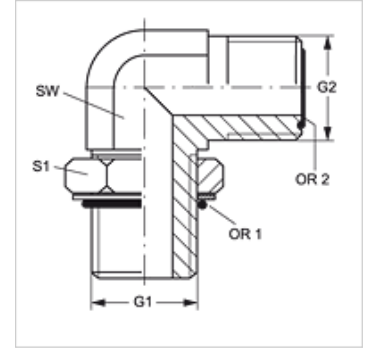

W90 O HJOF

leskrūvējama iemava, ORFS, 90° lenķis

HANSA FLEX

Īpašības

Savienojums 1	UN/UNF ārējā vītne
Bļivējuma veids 1	leskrūvējamās iemavas bļivējums ar apaļa šķērsriezuma gredzenu
Savienojums 2	ORFS ārējās vītnes
Bļivējuma veids 2	plakanais bļivējums ar apaļa šķērsriezuma gredzenu
Modelis	leskrūvējama iemava ar virziena regulēšanu
Konstrukcija	90° lenķis
Materiāls	Tērauds
Virsmas aizsardzība	galvaniskais pārklājums