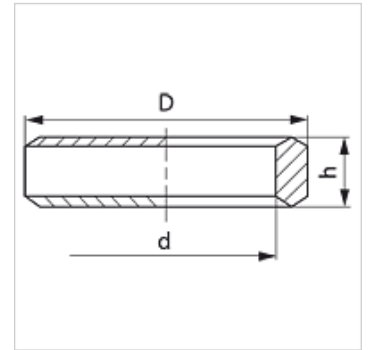

## Īpašības

|                       |                            |
|-----------------------|----------------------------|
| Modelis               | Gredzens ar noblīvētu malu |
| Papildinājums modelim | metriskajai vītnei         |
| Materiāls             | Tērauds                    |
| Virsmas aizsardzība   | galvaniskais pārklājums    |

## Izstrādājums

| Apzīmējums | vītnei     | D<br>(mm) | d<br>(mm) | h<br>(mm) |
|------------|------------|-----------|-----------|-----------|
| DKM 10     | M 10 x 1   | 14        | 10        | 3,2       |
| DKM 12     | M 12 x 1,5 | 17        | 12        | 4,2       |
| DKM 14     | M 14 x 1,5 | 19        | 14        | 4,5       |
| DKM 16     | M 16 x 1,5 | 21        | 16        | 4,5       |
| DKM 18     | M 18 x 1,5 | 23        | 18        | 4,5       |
| DKM 20     | M 20 x 1,5 | 25        | 20        | 4,5       |
| DKM 22     | M 22 x 1,5 | 27        | 22        | 4,5       |
| DKM 26     | M 26 x 1,5 | 31        | 26        | 4,5       |
| DKM 27     | M 27 x 2   | 32        | 27        | 5,0       |
| DKM 33     | M 33 x 2   | 39        | 33        | 6,0       |
| DKM 42     | M 42 x 2   | 49        | 42        | 6,5       |
| DKM 48     | M 48 x 2   | 55        | 48        | 6,5       |