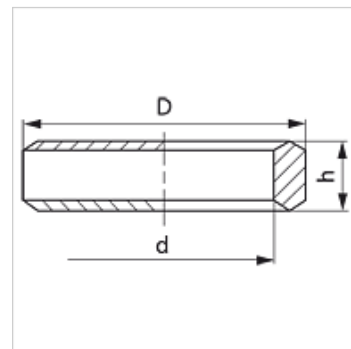

# DKM VA

Gredzens ar noblīvētu malu metriskajai vītnei

**HANSA FLEX**

## Īpašības

Modelis	Gredzens ar noblīvētu malu
Papildinājums modelim	metriskajai vītnei
Materiāls	Centrējošais gredzens no alumīnija ar Viton gredzenblīvi

## Izstrādājums

Apzīmējums	vītnei	D (mm)	d (mm)	h (mm)
DKM 10 VA	M 10 x 1	14	10	4,0
DKM 12 VA	M 12 x 1,5	17	12	5,0
DKM 14 VA	M 14 x 1,5	19	14	5,0
DKM 16 VA	M 16 x 1,5	21	16	5,0
DKM 18 VA	M 18 x 1,5	23	18	5,0
DKM 20 VA	M 20 x 1,5	25	20	5,0
DKM 22 VA	M 22 x 1,5	27	22	5,0
DKM 26 VA	M 26 x 1,5	31	26	5,0
DKM 27 VA	M 27 x 2	32	27	5,5
DKM 33 VA	M 33 x 2	39	33	7,0
DKM 42 VA	M 42 x 2	49	42	7,0
DKM 48 VA	M 48 x 2	55	48	7,0