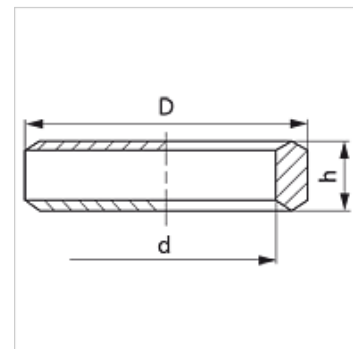

# DKM VA

Gredzens ar noblīvētu malu metriskajai vītnei

**HANSA FLEX**

## Īpašības

Modelis	Gredzens ar noblīvētu malu
Papildinājums modelim	metriskajai vītnei
Materiāls	Centrējošais gredzens no alumīnija ar Viton gredzenblīvi

## Izstrādājums

Apzīmējums	vītnei	D (mm)	d (mm)	h (mm)
DKM 10 VA	M 10 x 1	14	10	4,0
DKM 12 VA	M 12 x 1,5	17	12	5,0
DKM 14 VA	M 14 x 1,5	19	14	5,0
DKM 16 VA	M 16 x 1,5	21	16	5,0
DKM 18 VA	M 18 x 1,5	23	18	5,0
DKM 20 VA	M 20 x 1,5	25	20	5,0
DKM 22 VA	M 22 x 1,5	27	22	5,0
DKM 26 VA	M 26 x 1,5	31	26	5,0
DKM 27 VA	M 27 x 2	32	27	5,5
DKM 33 VA	M 33 x 2	39	33	7,0
DKM 42 VA	M 42 x 2	49	42	7,0
DKM 48 VA	M 48 x 2	55	48	7,0