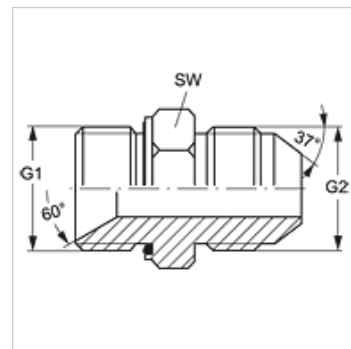

## Īpašības

<b>Bīvējuma veids 1</b>	60° iekšējais konuss + E veida daļa
<b>Savienojums 1</b>	BSP ārējā vītne, cilindriska
<b>Savienojums 2</b>	UN/UNF ārējās vītnes
<b>Bīvējuma veids 2</b>	74° ārējais konuss
<b>Modelis</b>	Savienotājiemava
<b>Konstrukcija</b>	Taisna
<b>Materiāls</b>	Centrējošais gredzens no alumīnija ar Viton gredzenblīvi

## Izstrādājums

Apzīmējums	G1	G2	SW (mm)
G HBED 02 HJ 04 VA	G 1/8" -28	7/16" -20 UNF	14
G HBED 02 HJ 05 VA	G 1/8" -28	1/2" -20 UNF	14
G HBED 02 HJ 06 VA	G 1/8" -28	9/16" -18 UNF	16
G HBED 04 HJ VA	G 1/4" -19	7/16" -20 UNF	19
G HBED 04 HJ 05 VA	G 1/4" -19	1/2" -20 UNF	19
G HBED 04 HJ 06 VA	G 1/4" -19	9/16" -18 UNF	19
G HBED 04 HJ 08 VA	G 1/4" -19	3/4" -16 UNF	19
G HBED 06 HJ 04 VA	G 3/8" -19	7/16" -20 UNF	22
G HBED 06 HJ 05 VA	G 3/8" -19	1/2" -20 UNF	22
G HBED 06 HJ VA	G 3/8" -19	9/16" -18 UNF	22
G HBED 06 HJ 08 VA	G 3/8" -19	3/4" -16 UNF	22
G HBED 06 HJ 10 VA	G 3/8" -19	7/8" -14 UNF	24
G HBED 08 HJ 04 VA	G 1/2" -14	7/16" -20 UNF	27
G HBED 08 HJ 06 VA	G 1/2" -14	9/16" -18 UNF	30
G HBED 08 HJ VA	G 1/2" -14	3/4" -16 UNF	30
G HBED 08 HJ 10 VA	G 1/2" -14	7/8" -14 UNF	30
G HBED 08 HJ 12 VA	G 1/2" -14	1.1/16" -12 UN	30
G HBED 12 HJ 08 VA	G 3/4" -14	3/4" -16 UNF	36
G HBED 12 HJ 10 VA	G 3/4" -14	7/8" -14 UNF	36
G HBED 12 HJ VA	G 3/4" -14	1.1/16" -12 UN	36
G HBED 12 HJ 16 VA	G 3/4" -14	1.5/16" -12 UN	36
G HBED 16 HJ 10 VA	G 1" -11	7/8" -14 UNF	41
G HBED 16 HJ 12 VA	G 1" -11	1.1/16" -12 UN	41
G HBED 16 HJ VA	G 1" -11	1.5/16" -12 UN	41
G HBED 16 HJ 20 VA	G 1" -11	1.5/8" -12 UN	46
G HBED 20 HJ 16 VA	G 1.1/4" -11	1.5/16" -12 UN	50
G HBED 20 HJ VA	G 1.1/4" -11	1.5/8" -12 UN	50
G HBED 20 HJ 24 VA	G 1.1/4" -11	1.7/8" -12 UN	50
G HBED 24 HJ 20 VA	G 1.1/2" -11	1.5/8" -12 UN	55
G HBED 24 HJ VA	G 1.1/2" -11	1.7/8" -12 UN	55

SW = uzgriežņu atslēgas platums