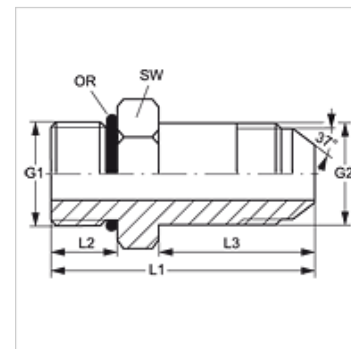

## Īpašības

Savienojums 1	UN/UNF ārējā vītne
Bļivējuma veids 1	leskrūvējamās iemavas bļivējums ar apaļa šķērsriezuma gredzenu
Savienojums 2	UN/UNF ārējās vītnes
Bļivējuma veids 2	74° ārējais konuss
Modelis	leskrūvējama iemava, gara
Konstrukcija	Taisna
Materiāls	Tērauds
Virsmas aizsardzība	galvaniskais pārklājums

## Izstrādājums

Apzīmējums	G1	G2	L1 (mm)	L2 (mm)	L3 (mm)	SW (mm)	OR
GE O L 04 HJ	7/16" -20 UNF	7/16" -20 UNF	52,8	9,5	35	17	8,92 x 1,83
GE O L 05 HJ 04	1/2" -20 UNF	7/16" -20 UNF	52,5	9,5	35	19	10,52 x 1,83
GE O L 05 HJ	1/2" -20 UNF	1/2" -20 UNF	54,5	9,5	37	19	10,52 x 1,83
GE O L 06 HJ 04	9/16" -18 UNF	7/16" -20 UNF	54,5	10,0	35	21	11,90 x 1,98
GE O L 06 HJ	9/16" -18 UNF	9/16" -18 UNF	58,5	10,0	39	21	11,90 x 1,98
GE O L 08 HJ 06	3/4" -16 UNF	9/16" -18 UNF	60,0	9,5	39	26	16,36 x 2,20
GE O L 08 HJ	3/4" -16 UNF	3/4" -16 UNF	68,5	10,0	48	26	16,36 x 2,20
GE O L 08 HJ 10	3/4" -16 UNF	7/8" -14 UNF	74,5	13,0	53	36	16,36 x 2,20
GE O L 08 HJ 12	3/4" -16 UNF	1.1/16" -12 UN	86,5	13,0	63	36	16,36 x 2,20
GE O L 10 HJ 08	7/8" -14 UNF	3/4" -16 UNF	71,5	11,5	48	30	19,18 x 2,46
GE O L 10 HJ	7/8" -14 UNF	7/8" -14 UNF	77,0	15,5	53	30	19,18 x 2,46
GE O L 10 HJ 12	7/8" -14 UNF	1.1/16" -12 UN	88,0	15,5	63	36	19,18 x 2,46
GE O L 12 HJ 08	1.1/16" -12 UN	3/4" -16 UNF	76,0	11,5	48	36	23,47 x 2,95
GE O L 12 HJ 10	1.1/16" -12 UN	7/8" -14 UNF	81,5	11,5	53	36	23,47 x 2,95
GE O L 12 HJ	1.1/16" -12 UN	1.1/16" -12 UN	91,5	11,5	63	36	23,47 x 2,95
GE O L 12 HJ 16	1.1/16" -12 UN	1.5/16" -12 UN	100,0	15,5	72	45	23,47 x 2,95
GE O L 14 HJ	1.3/16" -12 UN	1.3/16" -12 UN	96,5	15,5	68	40	26,59 x 2,95
GE O L 16 HJ 12	1.5/16" -12 UN	1.1/16" -12 UN	92,5	13,0	63	45	29,74 x 2,95
GE O L 16 HJ	1.5/16" -12 UN	1.5/16" -12 UN	101,0	15,5	72	45	29,74 x 2,95
GE O L 20 HJ 16	1.5/8" -12 UN	1.5/16" -12 UN	102,0	15,5	72	55	37,47 x 3,00
GE O L 20 HJ	1.5/8" -12 UN	1.5/8" -12 UN	119,0	15,5	88	55	37,47 x 3,00
GE O L 24 HJ	1.7/8" -12 UN	1.7/8" -12 UN	131,0	15,5	98	62	43,69 x 3,00

SW = uzgriežņu atslēgas platums