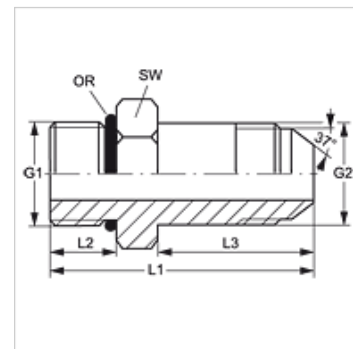

## Īpašības

Savienojums 1	UN/UNF ārējā vītne
Bļivējuma veids 1	leskrūvējamās iemavas bļivējums ar apaļa šķērsriezuma gredzenu
Savienojums 2	UN/UNF ārējās vītnes
Bļivējuma veids 2	74° ārējais konuss
Modelis	leskrūvējama iemava, gara
Konstrukcija	Taisna
Materiāls	Tērauds
Virsmas aizsardzība	galvaniskais pārklājums

## Izstrādājums

Apzīmējums	G1	G2	L1 (mm)	L2 (mm)	L3 (mm)	SW (mm)	OR
GE O L 04 HJ	7/16" -20 UNF	7/16" -20 UNF	52,8	9,5	35	17	8,92 x 1,83
GE O L 05 HJ 04	1/2" -20 UNF	7/16" -20 UNF	52,5	9,5	35	19	10,52 x 1,83
GE O L 05 HJ	1/2" -20 UNF	1/2" -20 UNF	54,5	9,5	37	19	10,52 x 1,83
GE O L 06 HJ 04	9/16" -18 UNF	7/16" -20 UNF	54,5	10,0	35	21	11,90 x 1,98
GE O L 06 HJ	9/16" -18 UNF	9/16" -18 UNF	58,5	10,0	39	21	11,90 x 1,98
GE O L 08 HJ 06	3/4" -16 UNF	9/16" -18 UNF	60,0	9,5	39	26	16,36 x 2,20
GE O L 08 HJ	3/4" -16 UNF	3/4" -16 UNF	68,5	10,0	48	26	16,36 x 2,20
GE O L 08 HJ 10	3/4" -16 UNF	7/8" -14 UNF	74,5	13,0	53	36	16,36 x 2,20
GE O L 08 HJ 12	3/4" -16 UNF	1.1/16" -12 UN	86,5	13,0	63	36	16,36 x 2,20
GE O L 10 HJ 08	7/8" -14 UNF	3/4" -16 UNF	71,5	11,5	48	30	19,18 x 2,46
GE O L 10 HJ	7/8" -14 UNF	7/8" -14 UNF	77,0	15,5	53	30	19,18 x 2,46
GE O L 10 HJ 12	7/8" -14 UNF	1.1/16" -12 UN	88,0	15,5	63	36	19,18 x 2,46
GE O L 12 HJ 08	1.1/16" -12 UN	3/4" -16 UNF	76,0	11,5	48	36	23,47 x 2,95
GE O L 12 HJ 10	1.1/16" -12 UN	7/8" -14 UNF	81,5	11,5	53	36	23,47 x 2,95
GE O L 12 HJ	1.1/16" -12 UN	1.1/16" -12 UN	91,5	11,5	63	36	23,47 x 2,95
GE O L 12 HJ 16	1.1/16" -12 UN	1.5/16" -12 UN	100,0	15,5	72	45	23,47 x 2,95
GE O L 14 HJ	1.3/16" -12 UN	1.3/16" -12 UN	96,5	15,5	68	40	26,59 x 2,95
GE O L 16 HJ 12	1.5/16" -12 UN	1.1/16" -12 UN	92,5	13,0	63	45	29,74 x 2,95
GE O L 16 HJ	1.5/16" -12 UN	1.5/16" -12 UN	101,0	15,5	72	45	29,74 x 2,95
GE O L 20 HJ 16	1.5/8" -12 UN	1.5/16" -12 UN	102,0	15,5	72	55	37,47 x 3,00
GE O L 20 HJ	1.5/8" -12 UN	1.5/8" -12 UN	119,0	15,5	88	55	37,47 x 3,00
GE O L 24 HJ	1.7/8" -12 UN	1.7/8" -12 UN	131,0	15,5	98	62	43,69 x 3,00

SW = uzgriežņu atslēgas platums