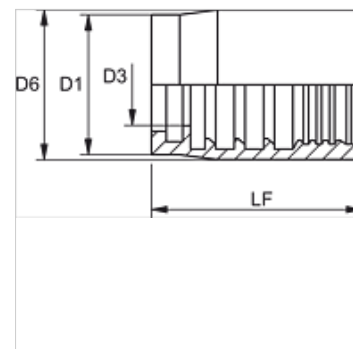

## Īpašības

letvara veids	Nenolobāmā aptvere
Materiāls	Tērauds
Virsmas aizsardzība	galvaniskais pārklājums

## Izstrādājums

Apzīmējums	DN*	Izmērs	Collas	D1 (mm)	D3 (mm)	LF (mm)
<b>PHY 2106</b>	6	4	1/4"	22,0	9,2	43,0

DN = nominālais diametrs, nominālais platums