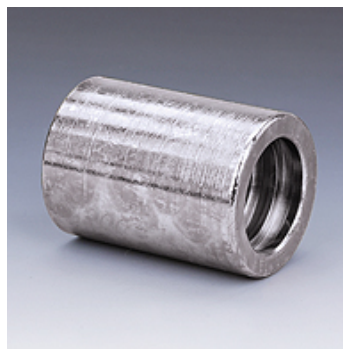

## Īpašības

letvara veids	Nenolobāmā aptvere
Materiāls	Tērauds
Virsmas aizsardzība	galvaniskais pārklājums

## Izstrādājums

Apzīmējums	DN*	Izmērs	Collas	D1 (mm)	D3 (mm)	LF (mm)
PHY 704 N	5	3	3/16"	15,0	9,5	29,0
PHY 706 N	6	4	1/4"	18,0	10,8	31,0
PHY 708 N	8	5	5/16"	20,0	12,5	31,0
PHY 710 N	10	6	3/8"	22,0	14,6	33,2
PHY 713 N	12	8	1/2"	27,0	18,3	37,0

## Izstrādājumu varianti

PHY 700 VA Saspiežama aptvere, NY 700, Centrējošais gredzens no alumīnija ar Viton gredzenblīvi