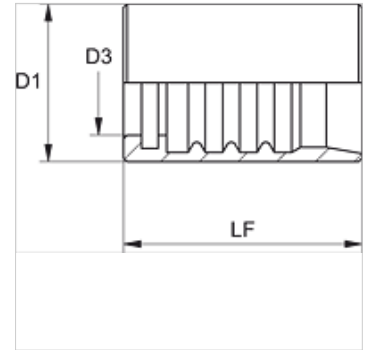

PHY 700 N

Saspiežama aptvere, NY 700

HANSA FLEX

Īpašības

letvara veids	Nenolobāmā aptvere
Materiāls	Tērauds
Virsmas aizsardzība	galvaniskais pārklājums

Izstrādājums

Apzīmējums	DN*	Izmērs	Collas	D1 (mm)	D3 (mm)	LF (mm)
PHY 704 N	5	3	3/16"	15,0	9,5	29,0
PHY 706 N	6	4	1/4"	18,0	10,8	31,0
PHY 708 N	8	5	5/16"	20,0	12,5	31,0
PHY 710 N	10	6	3/8"	22,0	14,6	33,2
PHY 713 N	12	8	1/2"	27,0	18,3	37,0

DN = nominālais diametrs, nominālais platums

Izstrādājumu varianti

PHY 700 VA Saspiežama aptvere, NY 700, Centrējošais gredzens no alumīnija ar Viton gredzenblīvi