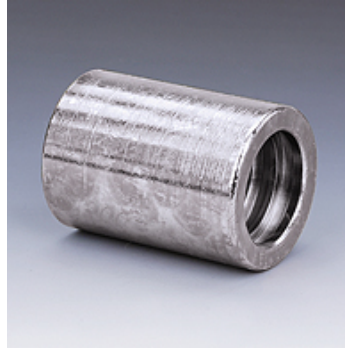

PHY 700 N

Saspiežama aptvere, NY 700

HANSA FLEX

Īpašības

letvara veids	Nenolobāmā aptvere
Materiāls	Tērauds
Virsmas aizsardzība	galvaniskais pārklājums

Izstrādājums

Apzīmējums	DN*	Izmērs	Collas	D1 (mm)	D3 (mm)	LF (mm)
PHY 704 N	5	3	3/16"	15,0	9,5	29,0
PHY 706 N	6	4	1/4"	18,0	10,8	31,0
PHY 708 N	8	5	5/16"	20,0	12,5	31,0
PHY 710 N	10	6	3/8"	22,0	14,6	33,2
PHY 713 N	12	8	1/2"	27,0	18,3	37,0

DN = nominālais diametrs, nominālais platums

Izstrādājumu varianti

PHY 700 VA Saspiežama aptvere, NY 700, Centrējošais gredzens no alumīnija ar Viton gredzenblīvi