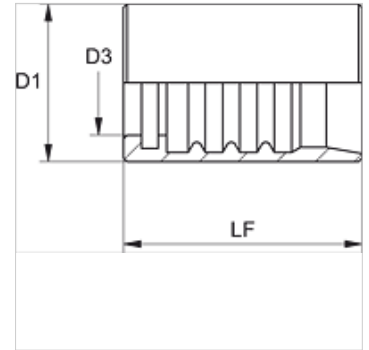

PHY 700 N

Saspiežama aptvere, NY 700

HANSA FLEX

Īpašības

Ietvara veids Nenolobāmā aptvere

Materiāls Tērauds

Virsmas aizsardzība galvaniskais pārklājums

Izstrādājums

Apzīmējums	DN*	Izmērs	Collas	D1 (mm)	D3 (mm)	LF (mm)
PHY 704 N	5	3	3/16"	15,0	9,5	29,0
PHY 706 N	6	4	1/4"	18,0	10,8	31,0
PHY 708 N	8	5	5/16"	20,0	12,5	31,0
PHY 710 N	10	6	3/8"	22,0	14,6	33,2
PHY 713 N	12	8	1/2"	27,0	18,3	37,0

DN = nominālais diametrs, nominālais platums

Izstrādājumu varianti

PHY 700 VA Saspiežama aptvere, NY 700, Centrējošais gredzens no alumīnija ar Viton gredzenblīvi