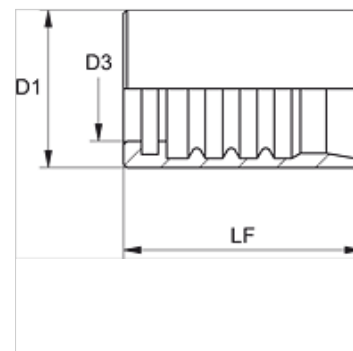

## Īpašības

letvara veids	Nenolobāmā aptvere
Materiāls	Tērauds
Virsmas aizsardzība	galvaniskais pārklājums

## Izstrādājums

Apzīmējums	DN*	Izmērs	Collas	D1 (mm)	D3 (mm)	LF (mm)
PHY 704 N	5	3	3/16"	15,0	9,5	29,0
PHY 706 N	6	4	1/4"	18,0	10,8	31,0
PHY 708 N	8	5	5/16"	20,0	12,5	31,0
PHY 710 N	10	6	3/8"	22,0	14,6	33,2
PHY 713 N	12	8	1/2"	27,0	18,3	37,0

DN = nominālais diametrs, nominālais platums