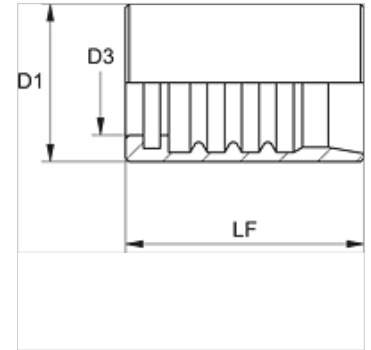

## Īpašības

letvara veids	Nenolobāmā aptvere
Materiāls	Tērauds
Virsmas aizsardzība	galvaniskais pārklājums

## Izstrādājums

Apzīmējums	DN*	Izmērs	Collas	D1 (mm)	D3 (mm)	LF (mm)
PHY 704 N	5	3	3/16"	15,0	9,5	29,0
PHY 706 N	6	4	1/4"	18,0	10,8	31,0
PHY 708 N	8	5	5/16"	20,0	12,5	31,0
PHY 710 N	10	6	3/8"	22,0	14,6	33,2
PHY 713 N	12	8	1/2"	27,0	18,3	37,0

DN = nominālais diametrs, nominālais platums