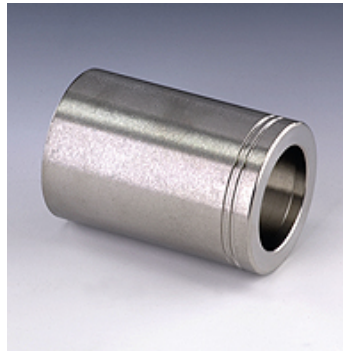

PHY 700 VA

Saspiežama aptvere, NY 700

HANSA FLEX

Īpašības

Ietvara veids Nenolobāmā aptvere

Materiāls Centrējošais gredzens no alumīnija ar Viton gredzenblīvi

Izstrādājums

Apzīmējums	DN*	Izmērs	Collas	D1 (mm)	D3 (mm)	LF (mm)
PHY 706 VA	6	4	1/4"	18,0	10,5	34,5
PHY 708 VA	8	5	5/16"	19,0	12,0	34,5
PHY 710 VA	10	6	3/8"	22,0	14,0	35,0
PHY 713 VA	12	8	1/2"	25,0	17,2	37,0
PHY 716 VA	16	10	5/8"	30,0	20,5	40,0
PHY 720 VA	19	12	3/4"	33,0	24,3	45,0
PHY 725 VA	25	16	1"	40,0	30,5	50,0

DN = nominālais diametrs, nominālais platums

Izstrādājumu varianti

PHY 700 N Saspiežama aptvere, NY 700, Tērauds