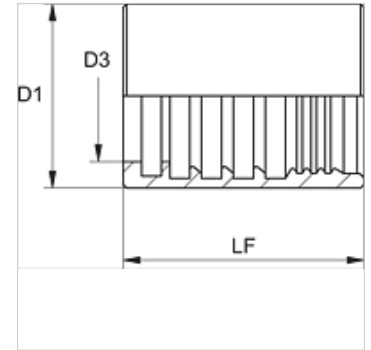

## Īpašības

**Ietvara veids** Nenolobāmā aptvere

**Materiāls** Centrējošais gredzens no alumīnija ar Viton gredzenblīvi

## Izstrādājums

Apzīmējums	DN*	Izmērs	Collas	D1 (mm)	D3 (mm)	LF (mm)
PHY 706 VA	6	4	1/4"	18,0	10,5	34,5
PHY 708 VA	8	5	5/16"	19,0	12,0	34,5
PHY 710 VA	10	6	3/8"	22,0	14,0	35,0
PHY 713 VA	12	8	1/2"	25,0	17,2	37,0
PHY 716 VA	16	10	5/8"	30,0	20,5	40,0
PHY 720 VA	19	12	3/4"	33,0	24,3	45,0
PHY 725 VA	25	16	1"	40,0	30,5	50,0

DN = nominālais diametrs, nominālais platums