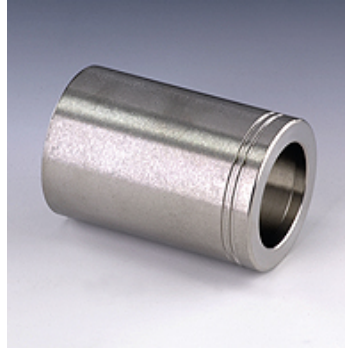

# PHY 700 VA

Saspiežama aptvere, NY 700

**HANSA FLEX**

## Īpašības

**Ietvara veids** Nenolobāmā aptvere

**Materiāls** Centrējošais gredzens no alumīnija ar Viton gredzenblīvi

## Izstrādājums

Apzīmējums	DN*	Izmērs	Collas	D1 (mm)	D3 (mm)	LF (mm)
PHY 706 VA	6	4	1/4"	18,0	10,5	34,5
PHY 708 VA	8	5	5/16"	19,0	12,0	34,5
PHY 710 VA	10	6	3/8"	22,0	14,0	35,0
PHY 713 VA	12	8	1/2"	25,0	17,2	37,0
PHY 716 VA	16	10	5/8"	30,0	20,5	40,0
PHY 720 VA	19	12	3/4"	33,0	24,3	45,0
PHY 725 VA	25	16	1"	40,0	30,5	50,0

## Izstrādājumu varianti

PHY 700 N Saspiežama aptvere, NY 700, Tērauds