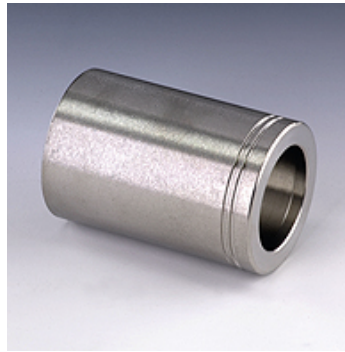

PHY 700 VA

Saspiežama aptvere, NY 700

HANSA FLEX

Īpašības

Ietvara veids Nenolobāmā aptvere

Materiāls Centrējošais gredzens no alumīnija ar Viton gredzenblīvi

Izstrādājums

Apzīmējums	DN*	Izmērs	Collas	D1 (mm)	D3 (mm)	LF (mm)
PHY 706 VA	6	4	1/4"	18,0	10,5	34,5
PHY 708 VA	8	5	5/16"	19,0	12,0	34,5
PHY 710 VA	10	6	3/8"	22,0	14,0	35,0
PHY 713 VA	12	8	1/2"	25,0	17,2	37,0
PHY 716 VA	16	10	5/8"	30,0	20,5	40,0
PHY 720 VA	19	12	3/4"	33,0	24,3	45,0
PHY 725 VA	25	16	1"	40,0	30,5	50,0

DN = nominālais diametrs, nominālais platums

Izstrādājumu varianti

PHY 700 N Saspiežama aptvere, NY 700, Tērauds