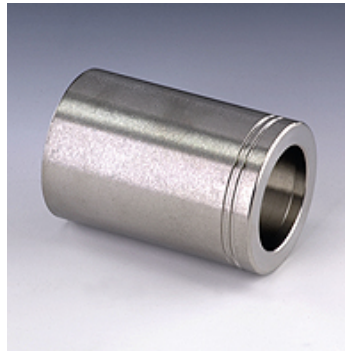

PHY 700 VA

Saspiežama aptvere, NY 700

HANSA FLEX

Īpašības

Ietvara veids Nenolobāmā aptvere

Materiāls Centrējošais gredzens no alumīnija ar Viton gredzenblīvi

Izstrādājums

| Apzīmējums | DN* | Izmērs | Collas | D1 (mm) | D3 (mm) | LF (mm) |
|------------|-----|--------|--------|------------|------------|------------|
| PHY 706 VA | 6 | 4 | 1/4" | 18,0 | 10,5 | 34,5 |
| PHY 708 VA | 8 | 5 | 5/16" | 19,0 | 12,0 | 34,5 |
| PHY 710 VA | 10 | 6 | 3/8" | 22,0 | 14,0 | 35,0 |
| PHY 713 VA | 12 | 8 | 1/2" | 25,0 | 17,2 | 37,0 |
| PHY 716 VA | 16 | 10 | 5/8" | 30,0 | 20,5 | 40,0 |
| PHY 720 VA | 19 | 12 | 3/4" | 33,0 | 24,3 | 45,0 |
| PHY 725 VA | 25 | 16 | 1" | 40,0 | 30,5 | 50,0 |

DN = nominālais diametrs, nominālais platums

Izstrādājumu varianti

PHY 700 N Saspiežama aptvere, NY 700, Tērauds