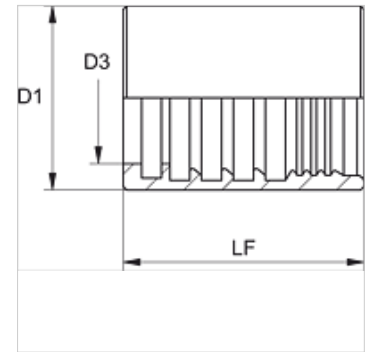

PHY 700 VA

Saspiežama aptvere, NY 700

HANSA FLEX

Īpašības

Ietvara veids Nenolobāmā aptvere

Materiāls Centrējošais gredzens no alumīnija ar Viton gredzenblīvi

Izstrādājums

| Apzīmējums | DN* | Izmērs | Collas | D1 (mm) | D3 (mm) | LF (mm) |
|------------|-----|--------|--------|------------|------------|------------|
| PHY 706 VA | 6 | 4 | 1/4" | 18,0 | 10,5 | 34,5 |
| PHY 708 VA | 8 | 5 | 5/16" | 19,0 | 12,0 | 34,5 |
| PHY 710 VA | 10 | 6 | 3/8" | 22,0 | 14,0 | 35,0 |
| PHY 713 VA | 12 | 8 | 1/2" | 25,0 | 17,2 | 37,0 |
| PHY 716 VA | 16 | 10 | 5/8" | 30,0 | 20,5 | 40,0 |
| PHY 720 VA | 19 | 12 | 3/4" | 33,0 | 24,3 | 45,0 |
| PHY 725 VA | 25 | 16 | 1" | 40,0 | 30,5 | 50,0 |

DN = nominālais diametrs, nominālais platums

Izstrādājumu varianti

PHY 700 N Saspiežama aptvere, NY 700, Tērauds