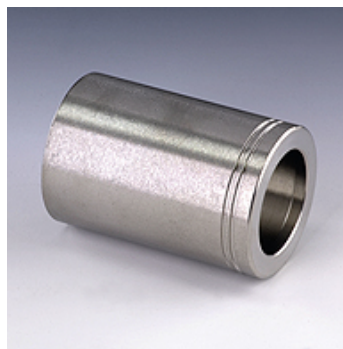

PHY 700 VA

Saspiežama aptvere, NY 700

Īpašības

Ietvara veids	Nenolobāmā aptvere
Materiāls	Centrējošais gredzens no alumīnija ar Viton gredzenblīvi

Izstrādājums

Apzīmējums	DN*	Izmērs	Collas	D1 (mm)	D3 (mm)	LF (mm)
PHY 706 VA	6	4	1/4"	18,0	10,5	34,5
PHY 708 VA	8	5	5/16"	19,0	12,0	34,5
PHY 710 VA	10	6	3/8"	22,0	14,0	35,0
PHY 713 VA	12	8	1/2"	25,0	17,2	37,0
PHY 716 VA	16	10	5/8"	30,0	20,5	40,0
PHY 720 VA	19	12	3/4"	33,0	24,3	45,0
PHY 725 VA	25	16	1"	40,0	30,5	50,0

DN = nominālais diametrs, nominālais platums

Izstrādājumu varianti

PHY 700 N Saspiežama aptvere, NY 700, Tērauds