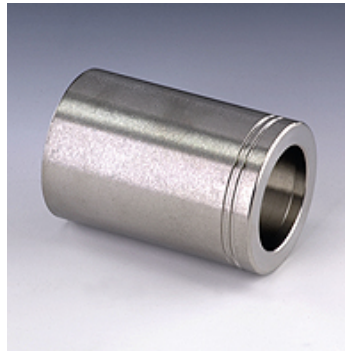

# PHY 700 VA

Saspiežama aptvere, NY 700

**HANSA FLEX**

## Īpašības

**Ietvara veids** Nenolobāmā aptvere

**Materiāls** Centrējošais gredzens no alumīnija ar Viton gredzenblīvi

## Izstrādājums

Apzīmējums	DN*	Izmērs	Collas	D1 (mm)	D3 (mm)	LF (mm)
PHY 706 VA	6	4	1/4"	18,0	10,5	34,5
PHY 708 VA	8	5	5/16"	19,0	12,0	34,5
PHY 710 VA	10	6	3/8"	22,0	14,0	35,0
PHY 713 VA	12	8	1/2"	25,0	17,2	37,0
PHY 716 VA	16	10	5/8"	30,0	20,5	40,0
PHY 720 VA	19	12	3/4"	33,0	24,3	45,0
PHY 725 VA	25	16	1"	40,0	30,5	50,0

## Izstrādājumu varianti

PHY 700 N Saspiežama aptvere, NY 700, Tērauds