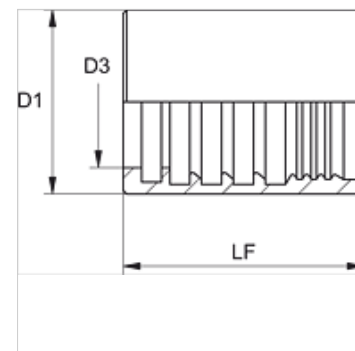

PHY 700 VA

Saspiežama aptvere, NY 700

Īpašības

Ietvara veids	Nenolobāmā aptvere
Materiāls	Centrējošais gredzens no alumīnija ar Viton gredzenblīvi

Izstrādājums

Apzīmējums	DN*	Izmērs	Collas	D1 (mm)	D3 (mm)	LF (mm)
PHY 706 VA	6	4	1/4"	18,0	10,5	34,5
PHY 708 VA	8	5	5/16"	19,0	12,0	34,5
PHY 710 VA	10	6	3/8"	22,0	14,0	35,0
PHY 713 VA	12	8	1/2"	25,0	17,2	37,0
PHY 716 VA	16	10	5/8"	30,0	20,5	40,0
PHY 720 VA	19	12	3/4"	33,0	24,3	45,0
PHY 725 VA	25	16	1"	40,0	30,5	50,0

DN = nominālais diametrs, nominālais platums

Izstrādājumu varianti

PHY 700 N Saspiežama aptvere, NY 700, Tērauds