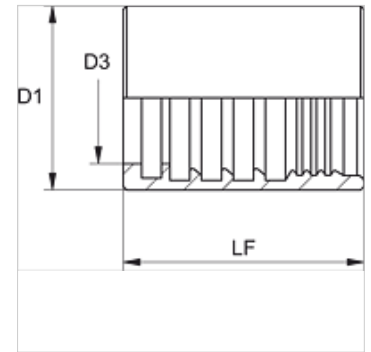

PHY 700 VA

Saspiežama aptvere, NY 700

HANSA FLEX

Īpašības

Ietvara veids Nenolobāmā aptvere

Materiāls Centrējošais gredzens no alumīnija ar Viton gredzenblīvi

Izstrādājums

Apzīmējums	DN*	Izmērs	Collas	D1 (mm)	D3 (mm)	LF (mm)
PHY 706 VA	6	4	1/4"	18,0	10,5	34,5
PHY 708 VA	8	5	5/16"	19,0	12,0	34,5
PHY 710 VA	10	6	3/8"	22,0	14,0	35,0
PHY 713 VA	12	8	1/2"	25,0	17,2	37,0
PHY 716 VA	16	10	5/8"	30,0	20,5	40,0
PHY 720 VA	19	12	3/4"	33,0	24,3	45,0
PHY 725 VA	25	16	1"	40,0	30,5	50,0

DN = nominālais diametrs, nominālais platums

Izstrādājumu varianti

PHY 700 N Saspiežama aptvere, NY 700, Tērauds