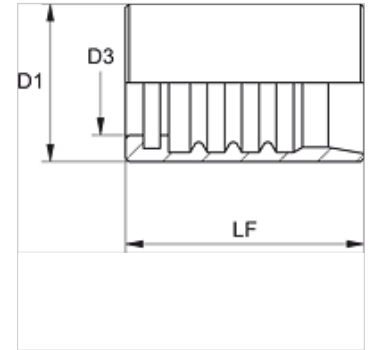

## Īpašības

letvara veids	Nenolobāmā aptvere
Materiāls	Tērauds
Virsmas aizsardzība	galvaniskais pārklājums

## Izstrādājums

Apzīmējums	DN*	Izmērs	Collas	D1 (mm)	D3 (mm)	LF (mm)
PHY 704 N	5	3	3/16"	15,0	9,5	29,0
PHY 806 N	6	4	1/4"	19,0	11,9	31,0
PHY 808 N	8	5	5/16"	21,0	12,7	31,0
PHY 810 N	10	6	3/8"	23,0	14,8	33,0
PHY 713 N	12	8	1/2"	27,0	18,3	37,0

DN = nominālais diametrs, nominālais platums