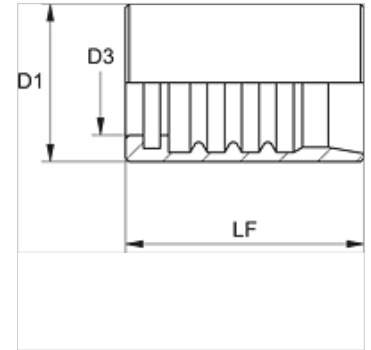

PHY 800 N

Saspiežama aptvere, NY 800

HANSA FLEX

Īpašības

letvara veids	Nenolobāmā aptvere
Materiāls	Tērauds
Virsmas aizsardzība	galvaniskais pārklājums

Izstrādājums

Apzīmējums	DN*	Izmērs	Collas	D1 (mm)	D3 (mm)	LF (mm)
PHY 704 N	5	3	3/16"	15,0	9,5	29,0
PHY 806 N	6	4	1/4"	19,0	11,9	31,0
PHY 808 N	8	5	5/16"	21,0	12,7	31,0
PHY 810 N	10	6	3/8"	23,0	14,8	33,0
PHY 713 N	12	8	1/2"	27,0	18,3	37,0

DN = nominālais diametrs, nominālais platums

Izstrādājumu varianti

PHY 700 VA Saspiežama aptvere, NY 700, Centrējošais gredzens no alumīnija ar Viton gredzenblīvi