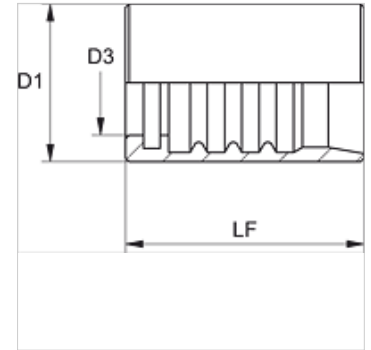

PHY 800 N

Saspiežama aptvere, NY 800

HANSA FLEX

Īpašības

Ietvara veids Nenolobāmā aptvere

Materiāls Tērauds

Virsmas aizsardzība galvaniskais pārklājums

Izstrādājums

Apzīmējums	DN*	Izmērs	Collas	D1 (mm)	D3 (mm)	LF (mm)
PHY 704 N	5	3	3/16"	15,0	9,5	29,0
PHY 806 N	6	4	1/4"	19,0	11,9	31,0
PHY 808 N	8	5	5/16"	21,0	12,7	31,0
PHY 810 N	10	6	3/8"	23,0	14,8	33,0
PHY 713 N	12	8	1/2"	27,0	18,3	37,0

DN = nominālais diametrs, nominālais platums

Izstrādājumu varianti

PHY 700 VA Saspiežama aptvere, NY 700, Centrējošais gredzens no alumīnija ar Viton gredzenblīvi