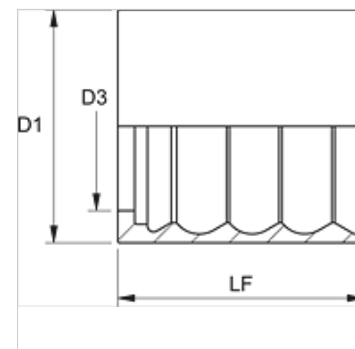

## Īpašības

**Ietvara veids** Nenolobāmā aptvere

**Materiāls** Tērauds

**Virsmas aizsardzība** galvaniskais pārklājums

## Izstrādājums

Apzīmējums	DN*	Izmērs	Collas	D1 (mm)	D3 (mm)	LF (mm)
PSGB 120	19	12	3/4"	39,5	25,0	35,0
PSGB 125	25	16	1"	46,0	32,7	44,0
PSGB 132	31	20	1,1/4"	55,0	39,8	58,5
PSGB 140	38	24	1,1/2"	65,0	45,8	63,0
PSGB 150	51	32	2"	75,0	59,8	78,0
PSGB 160	60	40	2.3/8"	85,0	67,1	79,0

DN = nominālais diametrs, nominālais platums