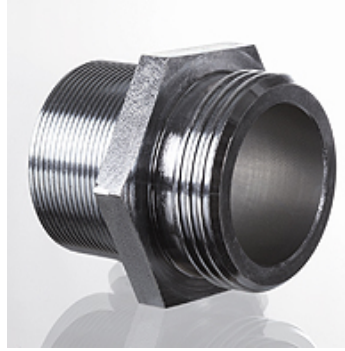

# AKL ZUB BLINDSTUTZEN

Slēptā iemava paštvienojošiem savienojumiem

## Īpašības

<b>derīgs</b>	Paštvienojošās uznavas noņemamā daļa
<b>Piegādes apjoms</b>	1. tipizmers ar pretuzgriezni 3. tipizmers bez pretuzgriežņa
<b>Materiāls</b>	Tērauds
<b>Virsmas aizsardzība</b>	galvaniskais pārklājums

## Izstrādājums

Apzīmējums	DN*	Savienojošās vītnes	Uznavas vītne	SW (mm)	Tipizmers
<b>AKL ZUB 1 11</b>	6	M 30x1	Rd. 32 x 3	36	1
<b>AKL ZUB 3 10</b>	12	M 45x1,5	Rd. 48 x 3	55	3

DN = nominālais diametrs, nominālais platums – SW = uzgriežņu atslēgas platums