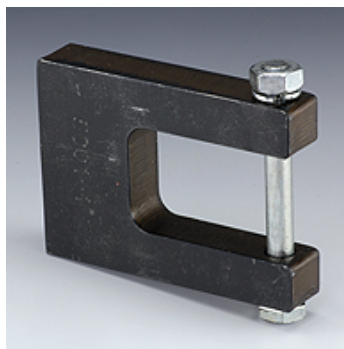

SK ZUB 01 RO

Piemetināms turētājs RO savienojumam

HANSA FLEX

Īpašības

Piegādes apjoms	Turētājs ar skrūvi un uzgriezni
derīgs	Skrūvējamā savienojuma noņemamā daļa SKL...RO un noņemamā daļa SKF...RO.
Materiāls	Tērauds

Izstrādājums

Apzīmējums	DN*	RO savienojumam
SK ZUB 01 RO 03	10	3/8"
SK ZUB 01 RO 04	12	1/2"
SK ZUB 01 RO 05	19	3/4"
SK ZUB 01 RO 06	25	1"
SK ZUB 01 RO 07	31	1.1/4"
SK ZUB 01 RO 08	38	1.1/2"
SK ZUB 01 RO 09	51	2"

DN = nominālais diametrs, nominālais platums

Ir piederums šādiem izstrādājumiem

SKL IR RO	Skrūvējamā savienojuma noņemamā daļa
SKF IR RO	Skrūvējamā savienojuma fiksētā daļa