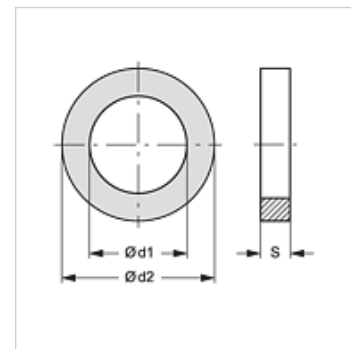

SKM STUETZRING AE

Balstgredzens, paredzēts SKM...AE

HANSA FLEX

Īpašības

derīgs Spraudsavienojuma uzdeva SKM...AE

Materiāls PVC

Izstrādājums

Apzīmējums	Ø d1 (mm)	Ø d2 (mm)	S (mm)
SKM STUETZRING 3 AE	21,0	26,5	1,0