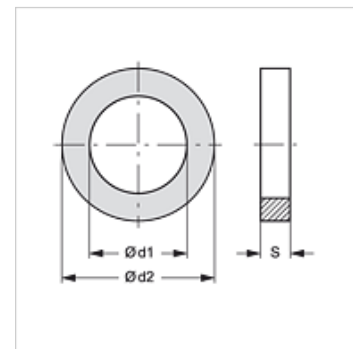

SKM STUETZRING AE

Balstgredzens, paredzēts SKM...AE

HANSA FLEX

Īpašības

derīgs Spraudsavienojuma uzdeva SKM...AE

Materiāls PVC

Izstrādājums

Apzīmējums	Ø d1 (mm)	Ø d2 (mm)	S (mm)
SKM STUETZRING 3 AE	21,0	26,5	1,0

ir rezerves daļa šādiem izstrādājumiem

SKM IM AE Spraudsavienojuma uzdeva

SKM IN AE Spraudsavienojuma uzdeva

SKM IR AE Spraudsavienojuma uzdeva