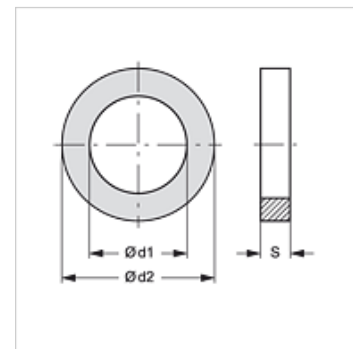

## Izstrādājums

Apzīmējums	Ø d1 (mm)	Ø d2 (mm)	S (mm)
<b>SKM STUETZRING 3 AE</b>	21,0	26,5	1,0