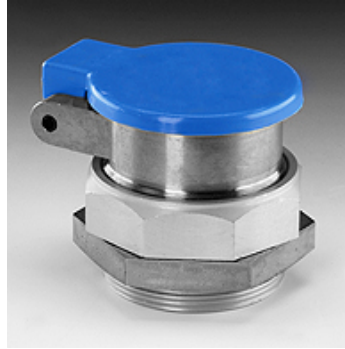

SKM ZUB 3 11

Pašatvienošais turētājs ar putekļu aizsargu

HANSA FLEX

Īpašības

derīgs Spraudsavienojuma uzmava

Materiāls Tērauds

Izstrādājums

Apzīmējums	Tipizmērs	Starp sienas vītnes	SW (mm)
SKM ZUB 3 11	3	M 48 x 1,5	55

SW = uzgriežņu atslēgas platums

Ir piederums šādiem izstrādājumiem

SKM IR Spraudsavienojuma uzmava

SKM HL / SKM HS Spraudsavienojuma uzmava

SKM IM Spraudsavienojuma uzmava

SKM IJ JD Spraudsavienojuma uzmava