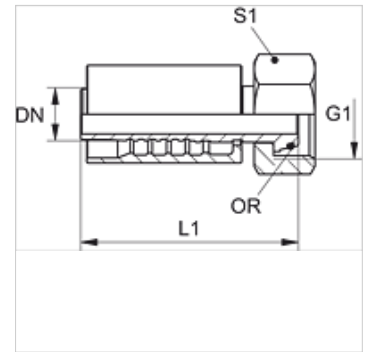

# PA 500 AOL VA

Kompresijas armatūra, DKOL

## Īpašības

<b>Izmantošana</b>	Kompresijas armatūra HD 500 šļūtenēm
<b>Savienojums 1</b>	Metriskā uzgriežņa vītne
<b>Bļivējuma veids 1</b>	24° ārējais konuss ar gredzenblīvi
<b>Apzīmējums</b>	DKOL
<b>Standarts</b>	ISO 8434-1
<b>Saslēgšana</b>	ar fiksatoru pret izraušanu (Interlock)
<b>Piegādes apjoms</b>	Kompresijas nipelis + saspiežama aptvere
<b>Materiāls</b>	Centrējošais gredzens no alumīnija ar Viton gredzenblīvi

## Pasūtījuma norādes

NBR plombas  
FPM (Viton) pēc pieprasījuma

## Izstrādājums

Apzīmējums	DN	Izmērs	Collas	caurules ārējam Ø (mm)	S1	OR
PA 520 AOL VA	19	12	3/4"	22	36	20,0 x 2,0
PA 525 AOL VA	25	16	1"	28	41	26,0 x 2,0
PA 532 AOL VA	31	20	1,1/4"	35	50	32,0 x 2,5
PA 540 AOL VA	38	24	1,1/2"	42	60	38,0 x 2,5