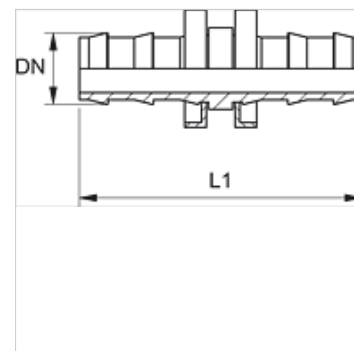

ND VB

iespraužamais nipelis, VB

HANSA FLEX

Īpašības

Savienojums 1 + 2 Šļūtenes savienojums

Modelis Šļūteņu savienotāji

Materiāls Tērauds

Virsmas aizsardzība galvaniskais pārklājums

Norāde

Nebojāti nipeļi ir izmantojami atkārtoti.

Izstrādājums

| Apzīmējums | DN | Izmērs | Collas | L1 (mm) |
|------------|----|--------|--------|------------|
| ND 06 VB | 6 | 4 | 1/4" | 45,0 |
| ND 10 VB | 10 | 6 | 3/8" | 54,0 |
| ND 13 VB | 12 | 8 | 1/2" | 64,0 |
| ND 16 VB | 16 | 10 | 5/8" | 84,0 |
| ND 20 VB | 19 | 12 | 3/4" | 84,0 |