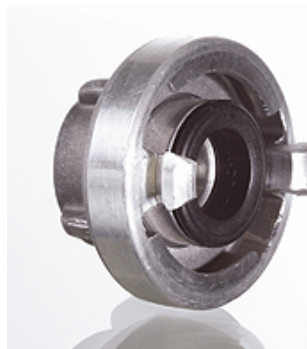

FK KG IR AL

Fiksācijas uzmava ugunsdzēsības savienojumam

HANSA FLEX

Īpašības

Savienojums 1	BSP iekšējā vītne, cilindriska
Bļivējuma veids 1	Plakanais bļivējums
Savienojums 2	Spīļveida savienojums
Modelis	Fiksācijas uzmava ar iekšējām vītnēm
Bļivējuma veids 2	Formas bļivējums no nitrila, melns
Materiāls	Alumīnijs

Izstrādājums

Apzīmējums	Savienojošās vītnes	Sprūda attālums (mm)	Storz nominālais izmērs
FK KG 31 IR 13 D AL	G 1/2" -14	31	25-D
FK KG 31 IR 20 D AL	G 3/4" -14	31	25-D
FK KG 31 IR 25 D AL	G 1" -11	31	25-D
FK KG 31 IR 32 D AL	G 1,1/4" -11	31	25-D
FK KG 44 IR 25 AL	G 1" -11	44	32
FK KG 44 IR 32 AL	G 1,1/4" -11	44	32
FK KG 52 IR 25 AL	G 1" -11	52	38
FK KG 52 IR 32 AL	G 1,1/4" -11	52	38
FK KG 52 IR 40 AL	G 1,1/2" -11	52	38
FK KG 52 IR 50 AL	G 2" -11	52	38
FK KG 66 IR 20 C AL	G 3/4" -14	66	52-C
FK KG 66 IR 25 C AL	G 1" -11	66	52-C
FK KG 66 IR 32 C AL	G 1,1/4" -11	66	52-C
FK KG 66 IR 40 C AL	G 1,1/2" -11	66	52-C
FK KG 66 IR 50 C AL	G 2" -11	66	52-C
FK KG 66 IR 65 C AL	G 2.1/2" -11	66	52-C
FK KG 81 IR 40 AL	G 1,1/2" -11	81	65
FK KG 81 IR 50 AL	G 2" -11	81	65
FK KG 81 IR 65 AL	G 2.1/2" -11	81	65
FK KG 81 IR 75 AL	G 3" -11	81	65
FK KG 89 IR 50 B AL	G 2" -11	89	75-B
FK KG 89 IR 65 B AL	G 2.1/2" -11	89	75-B
FK KG 89 IR 75 B AL	G 3" -11	89	75-B
FK KG 105 IR 75 AL	G 3" -11	105	90
FK KG 115 IR 100 AL	G 4" -11	115	100
FK KG 133 IR 75 A AL	G 3" -11	133	110-A
FK KG 133 IR 100 A AL	G 4" -11	133	110-A
FK KG 133 IR 110 A AL	G 4.1/2" -11	133	110-A
FK KG 133 IR 125 A AL	G 5" -11	133	110-A
FK KG 148 IR 125 AL	G 5" -11	148	125
FK KG 160 IR 150 AL	G 6" -11	160	150
FK KG 188 IR 175 AL	G 7" -11	188	165
FK KG 220 IR 200 AL	G 8" -11	220	205
FK KG 278 IR 250 AL	G 10" -11	278	250