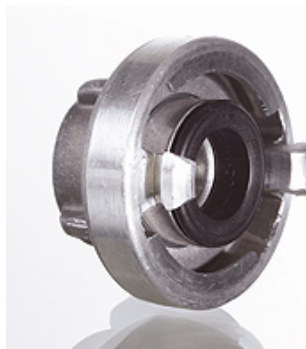

FK KG IR AL

Fiksācijas uzmava ugunsdzēsības savienojumam

HANSA FLEX

Īpašības

Savienojums 1	BSP iekšējā vītne, cilindriska
Bļivējuma veids 1	Plakanais bļivējums
Savienojums 2	Spīļveida savienojums
Modelis	Fiksācijas uzmava ar iekšējām vītnēm
Bļivējuma veids 2	Formas bļivējums no nitrila, melns
Materiāls	Alumīnijs

Izstrādājums

Apzīmējums	Savienojošās vītnes	Sprūda attālums (mm)	Storz nominālais izmērs
FK KG 31 IR 13 D AL	G 1/2" -14	31	25-D
FK KG 31 IR 20 D AL	G 3/4" -14	31	25-D
FK KG 31 IR 25 D AL	G 1" -11	31	25-D
FK KG 31 IR 32 D AL	G 1,1/4" -11	31	25-D
FK KG 44 IR 25 AL	G 1" -11	44	32
FK KG 44 IR 32 AL	G 1,1/4" -11	44	32
FK KG 52 IR 25 AL	G 1" -11	52	38
FK KG 52 IR 32 AL	G 1,1/4" -11	52	38
FK KG 52 IR 40 AL	G 1,1/2" -11	52	38
FK KG 52 IR 50 AL	G 2" -11	52	38
FK KG 66 IR 20 C AL	G 3/4" -14	66	52-C
FK KG 66 IR 25 C AL	G 1" -11	66	52-C
FK KG 66 IR 32 C AL	G 1,1/4" -11	66	52-C
FK KG 66 IR 40 C AL	G 1,1/2" -11	66	52-C
FK KG 66 IR 50 C AL	G 2" -11	66	52-C
FK KG 66 IR 65 C AL	G 2.1/2" -11	66	52-C
FK KG 81 IR 40 AL	G 1,1/2" -11	81	65
FK KG 81 IR 50 AL	G 2" -11	81	65
FK KG 81 IR 65 AL	G 2.1/2" -11	81	65
FK KG 81 IR 75 AL	G 3" -11	81	65
FK KG 89 IR 50 B AL	G 2" -11	89	75-B
FK KG 89 IR 65 B AL	G 2.1/2" -11	89	75-B
FK KG 89 IR 75 B AL	G 3" -11	89	75-B
FK KG 105 IR 75 AL	G 3" -11	105	90
FK KG 115 IR 100 AL	G 4" -11	115	100
FK KG 133 IR 75 A AL	G 3" -11	133	110-A
FK KG 133 IR 100 A AL	G 4" -11	133	110-A
FK KG 133 IR 110 A AL	G 4.1/2" -11	133	110-A
FK KG 133 IR 125 A AL	G 5" -11	133	110-A
FK KG 148 IR 125 AL	G 5" -11	148	125
FK KG 160 IR 150 AL	G 6" -11	160	150
FK KG 188 IR 175 AL	G 7" -11	188	165
FK KG 220 IR 200 AL	G 8" -11	220	205
FK KG 278 IR 250 AL	G 10" -11	278	250