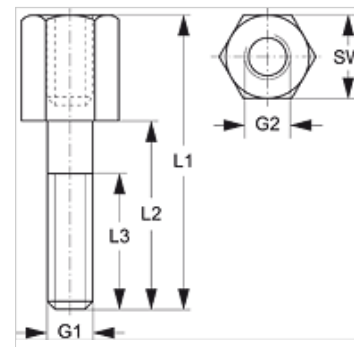

# SRS 1-6 AF V4

Savienotājskrūve viencaurules skavai

**HANSA FLEX**

## Īpašības

<b>Modelis</b>	viencaurules skavām
<b>Sērija</b>	Viegls
<b>Standarts</b>	DIN 3015-1
<b>Materiāls</b>	Nerūsējošais tērauds 1.4571

## Izstrādājums

Apzīmējums	Skavas izmērs	G1	G2	L1 (mm)	L2 (mm)	L3 (mm)	SW (mm)
<b>SRS AF 1 V4</b>	0 - 1	M 6	M 6	34	20	18	11
<b>SRS AF 2 V4</b>	2	M 6	M 6	39	25	18	11
<b>SRS AF 3 V4</b>	3	M 6	M 6	44	30	18	11
<b>SRS AF 4 V4</b>	4	M 6	M 6	49	35	18	11
<b>SRS AF 5 V4</b>	5	M 6	M 6	64	50	18	11
<b>SRS AF 6 V4</b>	6	M 6	M 6	74	60	18	11

## Izstrādājumu varianti

**SRS 1-6 AF** Savienotājskrūve viencaurules skavai, Tērauds