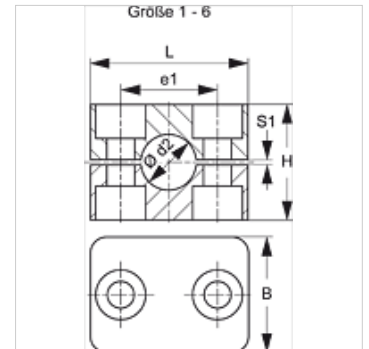

## Īpašības

Modelis	Viencaurules skava
Papildinājums modelim	Skavas iekšpuse rievota
Sērija	Vieglis
Standarts	DIN 3015-1
Temperatūra min.	-40 °C
Temperatūra max.	300 °C
Materiāls	Alumīnijs

## Apraksts

Rievas uz skavu iekšējās virsmas mazina triecienus un vibrācijas un absorbē spēkus, kas ir caurules ass virzienā. Sprauga starp daļām nodrošina caurules nospiegšanu.

## Pasūtījuma norādes

1 detaļa = 2 skavas daļas

## Izstrādājums

Apzīmējums	Caurules ārējais Ø d2 (mm)	Caurules ārējais Ø d2	Skavas izmērs	e1 (mm)	H (mm)	L (mm)	S1 (mm)
SRS 0106 AL	6,0	-	1	20	27	34	0,6
SRS 0106.4 AL	6,4	1/4"	1	20	27	34	0,6
SRS 0108 AL	8,0	5/16"	1	20	27	34	0,6
SRS 0109.5 AL	9,5	3/8"	1	20	27	34	0,6
SRS 0110 AL	10,0	-	1	20	27	34	0,6
SRS 0110.2 AL	10,2	1/8"	1	20	27	34	0,6
SRS 0112 AL	12,0	-	1	20	27	34	0,6
SRS 0212.7 AL	12,7	1/2"	2	26	33	40	0,8
SRS 0213.5 AL	13,5	-	2	26	33	40	0,8
SRS 0214 AL	14,0	-	2	26	33	40	0,8
SRS 0215 AL	15,0	-	2	26	33	40	0,8
SRS 0216 AL	16,0	5/8"	2	26	33	40	0,8
SRS 0217.2 AL	17,2	-	2	26	33	40	0,8
SRS 0218 AL	18,0	-	2	26	33	40	0,8
SRS 0319 AL	19,0	3/4"	3	33	35	48	1,0
SRS 0320 AL	20,0	-	3	33	35	48	1,0
SRS 0321.3 AL	21,3	-	3	33	35	48	1,0
SRS 0322 AL	22,0	-	3	33	35	48	1,0
SRS 0323 AL	23,0	-	3	33	35	48	1,0
SRS 0325 AL	25,0	1"	3	33	35	48	1,0
SRS 0426.9 AL	26,9	-	4	40	42	57	1,2
SRS 0428 AL	28,0	-	4	40	42	57	1,2
SRS 0430 AL	30,0	-	4	40	42	57	1,2
SRS 0532 AL	32,0	1.1/4"	5	52	58	70	1,2
SRS 0533.7 AL	33,7	-	5	52	58	70	1,2
SRS 0535 AL	35,0	-	5	52	58	70	1,2
SRS 0538 AL	38,0	1.1/2"	5	52	58	70	1,2
SRS 0540 AL	40,0	-	5	52	58	70	1,2
SRS 0542.4 AL	42,4	-	5	52	58	70	1,2
SRS 0542 AL	42,0	-	5	52	58	70	1,2
SRS 0644.5 AL	44,5	1.3/4"	6	66	66	86	1,2
SRS 0645 AL	45,0	-	6	66	66	86	1,2
SRS 0648 AL	48,0	-	6	66	66	86	1,2
SRS 0650 AL	50,0	-	6	66	66	86	1,2
SRS 0652 AL	52,0	-	6	66	66	86	1,2
SRS 0655 AL	55,0	-	6	66	66	86	1,2
SRS 0657 AL	57,0	2.1/4"	6	66	66	86	1,2