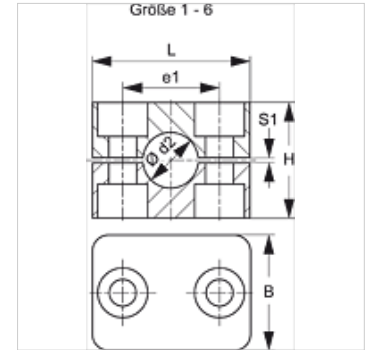

## Īpašības

Modelis	Viencaurules skava
Papildinājums modelim	Skavas iekšpuse rievota
Sērija	Vieglis
Standarts	DIN 3015-1
Temperatūra min.	-40 °C
Temperatūra max.	300 °C
Materiāls	Alumīnijs

## Apraksts

Rievas uz skavu iekšējās virsmas mazina triecienus un vibrācijas un absorbē spēkus, kas ir caurules ass virzienā. Sprauga starp daļām nodrošina caurules nospiegšanu.

## Pasūtījuma norādes

1 detaļa = 2 skavas daļas

## Izstrādājums

Apzīmējums	Caurules ārējais Ø d2 (mm)	Caurules ārējais Ø d2	Skavas izmērs	e1 (mm)	H (mm)	L (mm)	S1 (mm)
SRS 0106 AL	6,0	-	1	20	27	34	0,6
SRS 0106.4 AL	6,4	1/4"	1	20	27	34	0,6
SRS 0108 AL	8,0	5/16"	1	20	27	34	0,6
SRS 0109.5 AL	9,5	3/8"	1	20	27	34	0,6
SRS 0110 AL	10,0	-	1	20	27	34	0,6
SRS 0110.2 AL	10,2	1/8"	1	20	27	34	0,6
SRS 0112 AL	12,0	-	1	20	27	34	0,6
SRS 0212.7 AL	12,7	1/2"	2	26	33	40	0,8
SRS 0213.5 AL	13,5	-	2	26	33	40	0,8
SRS 0214 AL	14,0	-	2	26	33	40	0,8
SRS 0215 AL	15,0	-	2	26	33	40	0,8
SRS 0216 AL	16,0	5/8"	2	26	33	40	0,8
SRS 0217.2 AL	17,2	-	2	26	33	40	0,8
SRS 0218 AL	18,0	-	2	26	33	40	0,8
SRS 0319 AL	19,0	3/4"	3	33	35	48	1,0
SRS 0320 AL	20,0	-	3	33	35	48	1,0
SRS 0321.3 AL	21,3	-	3	33	35	48	1,0
SRS 0322 AL	22,0	-	3	33	35	48	1,0
SRS 0323 AL	23,0	-	3	33	35	48	1,0
SRS 0325 AL	25,0	1"	3	33	35	48	1,0
SRS 0426.9 AL	26,9	-	4	40	42	57	1,2
SRS 0428 AL	28,0	-	4	40	42	57	1,2
SRS 0430 AL	30,0	-	4	40	42	57	1,2
SRS 0532 AL	32,0	1.1/4"	5	52	58	70	1,2
SRS 0533.7 AL	33,7	-	5	52	58	70	1,2
SRS 0535 AL	35,0	-	5	52	58	70	1,2
SRS 0538 AL	38,0	1.1/2"	5	52	58	70	1,2
SRS 0540 AL	40,0	-	5	52	58	70	1,2
SRS 0542.4 AL	42,4	-	5	52	58	70	1,2
SRS 0542 AL	42,0	-	5	52	58	70	1,2
SRS 0644.5 AL	44,5	1.3/4"	6	66	66	86	1,2
SRS 0645 AL	45,0	-	6	66	66	86	1,2
SRS 0648 AL	48,0	-	6	66	66	86	1,2
SRS 0650 AL	50,0	-	6	66	66	86	1,2
SRS 0652 AL	52,0	-	6	66	66	86	1,2
SRS 0655 AL	55,0	-	6	66	66	86	1,2
SRS 0657 AL	57,0	2.1/4"	6	66	66	86	1,2