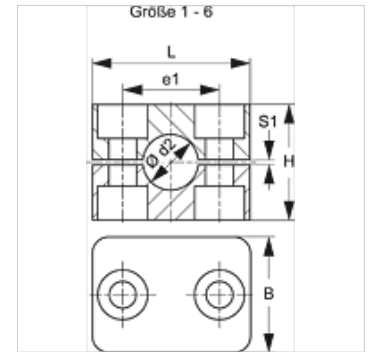

SRS 1-6 PP G

Vieglās sērijas cauruļu skava

HANSA FLEX

Īpašības

Modelis	Viencauruļes skava
Papildinājums modelim	Skavas iekšpuse gluda
Sērija	Vieglis
Standarts	DIN 3015-1
Temperatūra min.	-30 °C
Temperatūra max.	90 °C
Materiāls	Polipropilēns

Norāde

Šūteņu un kabeļu turēšanai ieteicams izmantot skavas ar gludu iekšējo virsmu. Montāža tiek veikta bez nopriegošanas līdz bloka augstums H samazinās par spraugas izmēru S1.

Pasūtījuma norādes

1 detaļa = 2 skavas daļas

Izstrādājums

Apzīmējums	Caurules ārējais Ø d2 (mm)	Caurules ārējais Ø d2	Skavas izmērs	e1 (mm)	H (mm)	L (mm)	S1 (mm)
SRS 106 A PP G	6,0	-	1	20	27	34	0,6
SRS 106.4 A PP G	6,4	1/4"	1	20	27	34	0,6
SRS 108 A PP G	8,0	5/16"	1	20	27	34	0,6
SRS 109.5 A PP G	9,5	3/8"	1	20	27	34	0,6
SRS 110 A PP G	10,0	-	1	20	27	34	0,6
SRS 112 A PP G	12,0	-	1	20	27	24	0,6
SRS 0212.7 PP G	12,7	1/2"	2	26	33	40	0,8
SRS 0213.5 PP G	13,5	-	2	26	33	40	0,8
SRS 0214 PP G	14,0	-	2	26	33	40	0,8
SRS 0215 PP G	15,0	-	2	26	33	40	0,8
SRS 0216 PP G	16,0	5/8"	2	26	33	40	0,8
SRS 0217.2 PP G	17,2	-	2	26	33	40	0,8
SRS 0218 PP G	18,0	-	2	26	33	40	0,8
SRS 0319 PP G	19,0	3/4"	3	33	35	48	1,0
SRS 0320 PP G	20,0	-	3	33	35	48	1,0
SRS 0321.3 PP G	21,3	-	3	33	35	48	1,0
SRS 0322 PP G	22,0	-	3	33	35	48	1,0
SRS 0323 PP G	23,0	-	3	33	35	48	1,0
SRS 0325 PP G	25,0	1"	3	33	35	48	1,0
SRS 0426.9 PP G	26,9	-	4	40	42	57	1,2
SRS 0428 PP G	28,0	-	4	40	42	57	1,2
SRS 0430 PP G	30,0	-	4	40	42	57	1,2
SRS 0532 PP G	32,0	1.1/4"	5	52	58	70	1,2
SRS 0533.7 PP G	33,7	-	5	52	58	70	1,2
SRS 0535 PP G	35,0	-	5	52	58	70	1,2
SRS 0538 PP G	38,0	1.1/2"	5	52	58	70	1,2
SRS 0540 PP G	40,0	-	5	52	58	70	1,2
SRS 0542 PP G	42,0	-	5	52	58	70	1,2
SRS 0644.5 PP G	44,5	1.3/4"	6	66	66	86	1,2
SRS 0648 PP G	48,0	-	6	66	66	86	1,2
SRS 0650 PP G	50,0	-	6	66	66	86	1,2
SRS 0650.8 PP G	50,8	2"	6	66	66	86	1,2
SRS 0652 PP G	52,0	-	6	66	66	86	1,2
SRS 0655 PP G	55,0	-	6	66	66	86	1,2
SRS 0657 PP G	57,0	2.1/4"	6	66	66	86	1,2