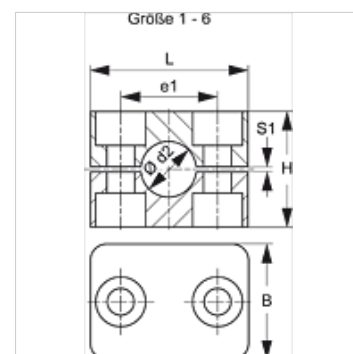

SRS 1-6 PP G

Vieglās sērijas cauruļu skava

HANSA FLEX

Īpašības

Modelis	Viencauruļes skava
Papildinājums modelim	Skavas iekšpuse gluda
Sērija	Vieglis
Standarts	DIN 3015-1
Temperatūra min.	-30 °C
Temperatūra max.	90 °C
Materiāls	Polipropilēns

Norāde

Šūteņu un kabeļu turēšanai ieteicams izmantot skavas ar gludu iekšējo virsmu. Montāža tiek veikta bez nopriegošanas līdz bloka augstums H samazinās par spraugas izmēru S1.

Pasūtījuma norādes

1 detaļa = 2 skavas daļas

Izstrādājums

Apzīmējums	Caurules ārējais Ø d2 (mm)	Caurules ārējais Ø d2	Skavas izmērs	e1 (mm)	H (mm)	L (mm)	S1 (mm)
SRS 106 A PP G	6,0	-	1	20	27	34	0,6
SRS 106.4 A PP G	6,4	1/4"	1	20	27	34	0,6
SRS 108 A PP G	8,0	5/16"	1	20	27	34	0,6
SRS 109.5 A PP G	9,5	3/8"	1	20	27	34	0,6
SRS 110 A PP G	10,0	-	1	20	27	34	0,6
SRS 112 A PP G	12,0	-	1	20	27	24	0,6
SRS 0212.7 PP G	12,7	1/2"	2	26	33	40	0,8
SRS 0213.5 PP G	13,5	-	2	26	33	40	0,8
SRS 0214 PP G	14,0	-	2	26	33	40	0,8
SRS 0215 PP G	15,0	-	2	26	33	40	0,8
SRS 0216 PP G	16,0	5/8"	2	26	33	40	0,8
SRS 0217.2 PP G	17,2	-	2	26	33	40	0,8
SRS 0218 PP G	18,0	-	2	26	33	40	0,8
SRS 0319 PP G	19,0	3/4"	3	33	35	48	1,0
SRS 0320 PP G	20,0	-	3	33	35	48	1,0
SRS 0321.3 PP G	21,3	-	3	33	35	48	1,0
SRS 0322 PP G	22,0	-	3	33	35	48	1,0
SRS 0323 PP G	23,0	-	3	33	35	48	1,0
SRS 0325 PP G	25,0	1"	3	33	35	48	1,0
SRS 0426.9 PP G	26,9	-	4	40	42	57	1,2
SRS 0428 PP G	28,0	-	4	40	42	57	1,2
SRS 0430 PP G	30,0	-	4	40	42	57	1,2
SRS 0532 PP G	32,0	1.1/4"	5	52	58	70	1,2
SRS 0533.7 PP G	33,7	-	5	52	58	70	1,2
SRS 0535 PP G	35,0	-	5	52	58	70	1,2
SRS 0538 PP G	38,0	1.1/2"	5	52	58	70	1,2
SRS 0540 PP G	40,0	-	5	52	58	70	1,2
SRS 0542 PP G	42,0	-	5	52	58	70	1,2
SRS 0644.5 PP G	44,5	1.3/4"	6	66	66	86	1,2
SRS 0648 PP G	48,0	-	6	66	66	86	1,2
SRS 0650 PP G	50,0	-	6	66	66	86	1,2
SRS 0650.8 PP G	50,8	2"	6	66	66	86	1,2
SRS 0652 PP G	52,0	-	6	66	66	86	1,2
SRS 0655 PP G	55,0	-	6	66	66	86	1,2
SRS 0657 PP G	57,0	2.1/4"	6	66	66	86	1,2