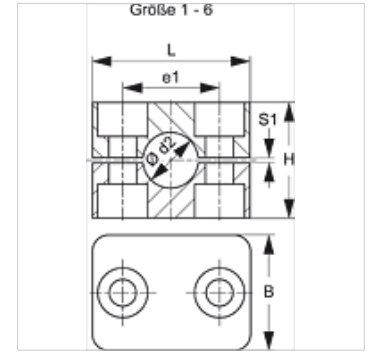

## Īpašības

Modelis	Viencauruļes skava
Papildinājums modelim	Skavas iekšpuse gluda
Sērija	Vieglis
Standarts	DIN 3015-1
Temperatūra min.	-30 °C
Temperatūra max.	90 °C
Materiāls	Polipropilēns

## Norāde

Šūteņu un kabeļu turēšanai ieteicams izmantot skavas ar gludu iekšējo virsmu. Montāža tiek veikta bez nopriegošanas līdz bloka augstums H samazinās par spraugas izmēru S1.

## Pasūtījuma norādes

1 detaļa = 2 skavas daļas

## Izstrādājums

Apzīmējums	Caurules ārējais Ø d2 (mm)	Caurules ārējais Ø d2	Skavas izmērs	e1 (mm)	H (mm)	L (mm)	S1 (mm)
SRS 106 A PP G	6,0	-	1	20	27	34	0,6
SRS 106.4 A PP G	6,4	1/4"	1	20	27	34	0,6
SRS 108 A PP G	8,0	5/16"	1	20	27	34	0,6
SRS 109.5 A PP G	9,5	3/8"	1	20	27	34	0,6
SRS 110 A PP G	10,0	-	1	20	27	34	0,6
SRS 112 A PP G	12,0	-	1	20	27	24	0,6
SRS 0212.7 PP G	12,7	1/2"	2	26	33	40	0,8
SRS 0213.5 PP G	13,5	-	2	26	33	40	0,8
SRS 0214 PP G	14,0	-	2	26	33	40	0,8
SRS 0215 PP G	15,0	-	2	26	33	40	0,8
SRS 0216 PP G	16,0	5/8"	2	26	33	40	0,8
SRS 0217.2 PP G	17,2	-	2	26	33	40	0,8
SRS 0218 PP G	18,0	-	2	26	33	40	0,8
SRS 0319 PP G	19,0	3/4"	3	33	35	48	1,0
SRS 0320 PP G	20,0	-	3	33	35	48	1,0
SRS 0321.3 PP G	21,3	-	3	33	35	48	1,0
SRS 0322 PP G	22,0	-	3	33	35	48	1,0
SRS 0323 PP G	23,0	-	3	33	35	48	1,0
SRS 0325 PP G	25,0	1"	3	33	35	48	1,0
SRS 0426.9 PP G	26,9	-	4	40	42	57	1,2
SRS 0428 PP G	28,0	-	4	40	42	57	1,2
SRS 0430 PP G	30,0	-	4	40	42	57	1,2
SRS 0532 PP G	32,0	1.1/4"	5	52	58	70	1,2
SRS 0533.7 PP G	33,7	-	5	52	58	70	1,2
SRS 0535 PP G	35,0	-	5	52	58	70	1,2
SRS 0538 PP G	38,0	1.1/2"	5	52	58	70	1,2
SRS 0540 PP G	40,0	-	5	52	58	70	1,2
SRS 0542 PP G	42,0	-	5	52	58	70	1,2
SRS 0644.5 PP G	44,5	1.3/4"	6	66	66	86	1,2
SRS 0648 PP G	48,0	-	6	66	66	86	1,2
SRS 0650 PP G	50,0	-	6	66	66	86	1,2
SRS 0650.8 PP G	50,8	2"	6	66	66	86	1,2
SRS 0652 PP G	52,0	-	6	66	66	86	1,2
SRS 0655 PP G	55,0	-	6	66	66	86	1,2
SRS 0657 PP G	57,0	2.1/4"	6	66	66	86	1,2