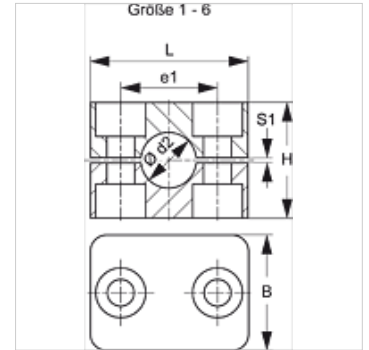

SRS 1-6 PP G

Vieglās sērijas cauruļu skava

HANSA FLEX

Īpašības

Modelis	Viencauruļes skava
Papildinājums modelim	Skavas iekšpuse gluda
Sērija	Vieglis
Standarts	DIN 3015-1
Temperatūra min.	-30 °C
Temperatūra max.	90 °C
Materiāls	Polipropilēns

Norāde

Šūteņu un kabeļu turēšanai ieteicams izmantot skavas ar gludu iekšējo virsmu. Montāža tiek veikta bez nopriegošanas līdz bloka augstums H samazinās par spraugas izmēru S1.

Pasūtījuma norādes

1 detaļa = 2 skavas daļas

Izstrādājums

Apzīmējums	Caurules ārējais Ø d2 (mm)	Caurules ārējais Ø d2	Skavas izmērs	e1 (mm)	H (mm)	L (mm)	S1 (mm)
SRS 106 A PP G	6,0	-	1	20	27	34	0,6
SRS 106.4 A PP G	6,4	1/4"	1	20	27	34	0,6
SRS 108 A PP G	8,0	5/16"	1	20	27	34	0,6
SRS 109.5 A PP G	9,5	3/8"	1	20	27	34	0,6
SRS 110 A PP G	10,0	-	1	20	27	34	0,6
SRS 112 A PP G	12,0	-	1	20	27	24	0,6
SRS 0212.7 PP G	12,7	1/2"	2	26	33	40	0,8
SRS 0213.5 PP G	13,5	-	2	26	33	40	0,8
SRS 0214 PP G	14,0	-	2	26	33	40	0,8
SRS 0215 PP G	15,0	-	2	26	33	40	0,8
SRS 0216 PP G	16,0	5/8"	2	26	33	40	0,8
SRS 0217.2 PP G	17,2	-	2	26	33	40	0,8
SRS 0218 PP G	18,0	-	2	26	33	40	0,8
SRS 0319 PP G	19,0	3/4"	3	33	35	48	1,0
SRS 0320 PP G	20,0	-	3	33	35	48	1,0
SRS 0321.3 PP G	21,3	-	3	33	35	48	1,0
SRS 0322 PP G	22,0	-	3	33	35	48	1,0
SRS 0323 PP G	23,0	-	3	33	35	48	1,0
SRS 0325 PP G	25,0	1"	3	33	35	48	1,0
SRS 0426.9 PP G	26,9	-	4	40	42	57	1,2
SRS 0428 PP G	28,0	-	4	40	42	57	1,2
SRS 0430 PP G	30,0	-	4	40	42	57	1,2
SRS 0532 PP G	32,0	1.1/4"	5	52	58	70	1,2
SRS 0533.7 PP G	33,7	-	5	52	58	70	1,2
SRS 0535 PP G	35,0	-	5	52	58	70	1,2
SRS 0538 PP G	38,0	1.1/2"	5	52	58	70	1,2
SRS 0540 PP G	40,0	-	5	52	58	70	1,2
SRS 0542 PP G	42,0	-	5	52	58	70	1,2
SRS 0644.5 PP G	44,5	1.3/4"	6	66	66	86	1,2
SRS 0648 PP G	48,0	-	6	66	66	86	1,2
SRS 0650 PP G	50,0	-	6	66	66	86	1,2
SRS 0650.8 PP G	50,8	2"	6	66	66	86	1,2
SRS 0652 PP G	52,0	-	6	66	66	86	1,2
SRS 0655 PP G	55,0	-	6	66	66	86	1,2
SRS 0657 PP G	57,0	2.1/4"	6	66	66	86	1,2