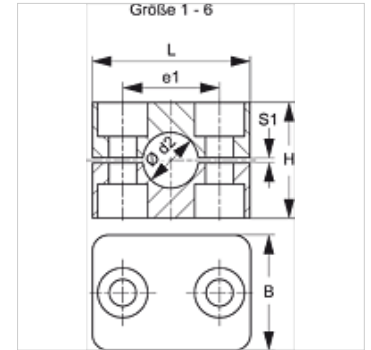

## Īpašības

Modelis	Viencauruļes skava
Papildinājums modelim	Skavas iekšpuse gluda
Sērija	Vieglis
Standarts	DIN 3015-1
Temperatūra min.	-50 °C
Temperatūra max.	120 °C
Materiāls	Simtprocentīga gumija, Šora cietība 64°/73°

## Apraksts

Rievas uz skavu iekšējās virsmas mazina triecienus un vibrācijas un absorbē spēkus, kas ir cauruļes ass virzienā. Sprauga starp daļām nodrošina cauruļes nosprigošanu.

## Pasūtījuma norādes

1 detaļa = 2 skavas daļas

## Izstrādājums

Apzīmējums	Cauruļes ārējais Ø d2 (mm)	Cauruļes ārējais Ø d2	Skavas izmērs	e1 (mm)	H (mm)	L (mm)	S1 (mm)
SRS 0106.4 VG	6,4	1/4"	1	20	27	34	0,6
SRS 0106 VG	6,0	-	1	20	27	34	0,6
SRS 0108 VG	8,0	5/16"	1	20	27	34	0,6
SRS 0109.5 VG	9,5	3/8"	1	20	27	34	0,6
SRS 0110 VG	10,0	-	1	20	27	34	0,6
SRS 0112 VG	12,0	-	1	20	27	24	0,6
SRS 0212.7 VG	12,7	1/2"	2	26	33	40	0,8
SRS 0213.5 VG	13,5	-	2	26	33	40	0,8
SRS 0214 VG	14,0	-	2	26	33	40	0,8
SRS 0215 VG	15,0	-	2	26	33	40	0,8
SRS 0216 VG	16,0	5/8"	2	26	33	40	0,8
SRS 0217.2 VG	17,2	-	2	26	33	40	0,8
SRS 0218 VG	18,0	-	2	26	33	40	0,8
SRS 0319 VG	19,0	3/4"	3	33	35	48	1,0
SRS 0320 VG	20,0	-	3	33	35	48	1,0
SRS 0321.3 VG	21,3	-	3	33	35	48	1,0
SRS 0322 VG	22,0	-	3	33	35	48	1,0
SRS 0323 VG	23,0	-	3	33	35	48	1,0
SRS 0325 VG	25,0	1"	3	33	35	48	1,0
SRS 0426.9 VG	26,9	-	4	40	42	57	1,2
SRS 0428 VG	28,0	-	4	40	42	57	1,2
SRS 0430 VG	30,0	-	4	40	42	57	1,2
SRS 0532 VG	32,0	1.1/4"	5	52	58	70	1,2
SRS 0533.7 VG	33,7	-	5	52	58	70	1,2
SRS 0535 VG	35,0	-	5	52	58	70	1,2
SRS 0538 VG	38,0	1.1/2"	5	52	58	70	1,2
SRS 0540 VG	40,0	-	5	52	58	70	1,2
SRS 0542 VG	42,0	-	5	52	58	70	1,2
SRS 0644.5 VG	44,5	1.3/4"	6	66	66	86	1,2
SRS 0645 VG	45,0	-	6	66	66	86	1,2
SRS 0648 VG	48,0	-	6	66	66	86	1,2
SRS 0650.8 VG	50,8	2"	6	66	66	86	1,2
SRS 0650 VG	50,0	-	6	66	66	86	1,2
SRS 0652 VG	52,0	-	6	66	66	86	1,2
SRS 0655 VG	55,0	-	6	66	66	86	1,2
SRS 0657 VG	57,0	2.1/4"	6	66	66	86	1,2