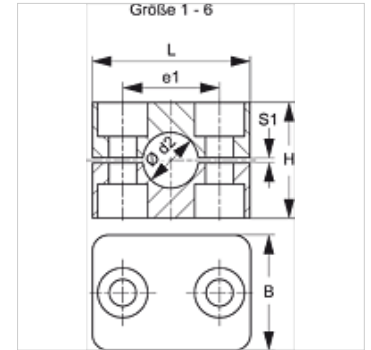

SRS 1-6 VG

Vieglās sērijas cauruļu skava

HANSA FLEX

Īpašības

Modelis	Viencauruļes skava
Papildinājums modelim	Skavas iekšpuse gluda
Sērija	Vieglis
Standarts	DIN 3015-1
Temperatūra min.	-50 °C
Temperatūra max.	120 °C
Materiāls	Simtprocentīga gumija, Šora cietība 64°/73°

Apraksts

Rievas uz skavu iekšējās virsmas mazina triecienus un vibrācijas un absorbē spēkus, kas ir cauruļes ass virzienā. Sprauga starp daļām nodrošina cauruļes nosprigošanu.

Pasūtījuma norādes

1 detaļa = 2 skavas daļas

Izstrādājums

Apzīmējums	Cauruļes ārējais Ø d2 (mm)	Cauruļes ārējais Ø d2	Skavas izmērs	e1 (mm)	H (mm)	L (mm)	S1 (mm)
SRS 0106.4 VG	6,4	1/4"	1	20	27	34	0,6
SRS 0106 VG	6,0	-	1	20	27	34	0,6
SRS 0108 VG	8,0	5/16"	1	20	27	34	0,6
SRS 0109.5 VG	9,5	3/8"	1	20	27	34	0,6
SRS 0110 VG	10,0	-	1	20	27	34	0,6
SRS 0112 VG	12,0	-	1	20	27	24	0,6
SRS 0212.7 VG	12,7	1/2"	2	26	33	40	0,8
SRS 0213.5 VG	13,5	-	2	26	33	40	0,8
SRS 0214 VG	14,0	-	2	26	33	40	0,8
SRS 0215 VG	15,0	-	2	26	33	40	0,8
SRS 0216 VG	16,0	5/8"	2	26	33	40	0,8
SRS 0217.2 VG	17,2	-	2	26	33	40	0,8
SRS 0218 VG	18,0	-	2	26	33	40	0,8
SRS 0319 VG	19,0	3/4"	3	33	35	48	1,0
SRS 0320 VG	20,0	-	3	33	35	48	1,0
SRS 0321.3 VG	21,3	-	3	33	35	48	1,0
SRS 0322 VG	22,0	-	3	33	35	48	1,0
SRS 0323 VG	23,0	-	3	33	35	48	1,0
SRS 0325 VG	25,0	1"	3	33	35	48	1,0
SRS 0426.9 VG	26,9	-	4	40	42	57	1,2
SRS 0428 VG	28,0	-	4	40	42	57	1,2
SRS 0430 VG	30,0	-	4	40	42	57	1,2
SRS 0532 VG	32,0	1.1/4"	5	52	58	70	1,2
SRS 0533.7 VG	33,7	-	5	52	58	70	1,2
SRS 0535 VG	35,0	-	5	52	58	70	1,2
SRS 0538 VG	38,0	1.1/2"	5	52	58	70	1,2
SRS 0540 VG	40,0	-	5	52	58	70	1,2
SRS 0542 VG	42,0	-	5	52	58	70	1,2
SRS 0644.5 VG	44,5	1.3/4"	6	66	66	86	1,2
SRS 0645 VG	45,0	-	6	66	66	86	1,2
SRS 0648 VG	48,0	-	6	66	66	86	1,2
SRS 0650.8 VG	50,8	2"	6	66	66	86	1,2
SRS 0650 VG	50,0	-	6	66	66	86	1,2
SRS 0652 VG	52,0	-	6	66	66	86	1,2
SRS 0655 VG	55,0	-	6	66	66	86	1,2
SRS 0657 VG	57,0	2.1/4"	6	66	66	86	1,2