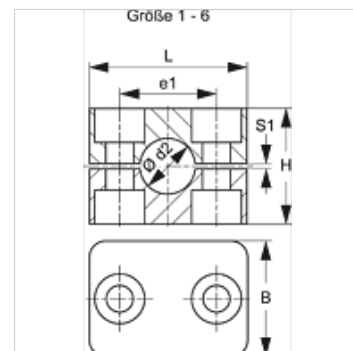

SRS 1-6 VG

Vieglās sērijas cauruļu skava

HANSA FLEX

Īpašības

Modelis	Viencauruļes skava
Papildinājums modelim	Skavas iekšpuse gluda
Sērija	Vieglis
Standarts	DIN 3015-1
Temperatūra min.	-50 °C
Temperatūra max.	120 °C
Materiāls	Simtprocentīga gumija, Šora cietība 64°/73°

Apraksts

Rievās uz skavu iekšējās virsmas mazina triecienus un vibrācijas un absorbē spēkus, kas ir cauruļes ass virzienā. Sprauga starp daļām nodrošina cauruļes nosprigošanu.

Pasūtījuma norādes

1 detaļa = 2 skavas daļas

Izstrādājums

Apzīmējums	Cauruļes ārējais Ø d2 (mm)	Cauruļes ārējais Ø d2	Skavas izmērs	e1 (mm)	H (mm)	L (mm)	S1 (mm)
SRS 0106.4 VG	6,4	1/4"	1	20	27	34	0,6
SRS 0106 VG	6,0	-	1	20	27	34	0,6
SRS 0108 VG	8,0	5/16"	1	20	27	34	0,6
SRS 0109.5 VG	9,5	3/8"	1	20	27	34	0,6
SRS 0110 VG	10,0	-	1	20	27	34	0,6
SRS 0112 VG	12,0	-	1	20	27	24	0,6
SRS 0212.7 VG	12,7	1/2"	2	26	33	40	0,8
SRS 0213.5 VG	13,5	-	2	26	33	40	0,8
SRS 0214 VG	14,0	-	2	26	33	40	0,8
SRS 0215 VG	15,0	-	2	26	33	40	0,8
SRS 0216 VG	16,0	5/8"	2	26	33	40	0,8
SRS 0217.2 VG	17,2	-	2	26	33	40	0,8
SRS 0218 VG	18,0	-	2	26	33	40	0,8
SRS 0319 VG	19,0	3/4"	3	33	35	48	1,0
SRS 0320 VG	20,0	-	3	33	35	48	1,0
SRS 0321.3 VG	21,3	-	3	33	35	48	1,0
SRS 0322 VG	22,0	-	3	33	35	48	1,0
SRS 0323 VG	23,0	-	3	33	35	48	1,0
SRS 0325 VG	25,0	1"	3	33	35	48	1,0
SRS 0426.9 VG	26,9	-	4	40	42	57	1,2
SRS 0428 VG	28,0	-	4	40	42	57	1,2
SRS 0430 VG	30,0	-	4	40	42	57	1,2
SRS 0532 VG	32,0	1.1/4"	5	52	58	70	1,2
SRS 0533.7 VG	33,7	-	5	52	58	70	1,2
SRS 0535 VG	35,0	-	5	52	58	70	1,2
SRS 0538 VG	38,0	1.1/2"	5	52	58	70	1,2
SRS 0540 VG	40,0	-	5	52	58	70	1,2
SRS 0542 VG	42,0	-	5	52	58	70	1,2
SRS 0644.5 VG	44,5	1.3/4"	6	66	66	86	1,2
SRS 0645 VG	45,0	-	6	66	66	86	1,2
SRS 0648 VG	48,0	-	6	66	66	86	1,2
SRS 0650.8 VG	50,8	2"	6	66	66	86	1,2
SRS 0650 VG	50,0	-	6	66	66	86	1,2
SRS 0652 VG	52,0	-	6	66	66	86	1,2
SRS 0655 VG	55,0	-	6	66	66	86	1,2
SRS 0657 VG	57,0	2.1/4"	6	66	66	86	1,2