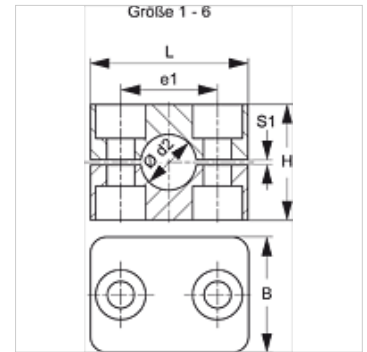

SRS 1-6 VG

Vieglās sērijas cauruļu skava

HANSA FLEX

Īpašības

Modelis	Viencauruļes skava
Papildinājums modelim	Skavas iekšpuse gluda
Sērija	Vieglis
Standarts	DIN 3015-1
Temperatūra min.	-50 °C
Temperatūra max.	120 °C
Materiāls	Simtprocentīga gumija, Šora cietība 64°/73°

Apraksts

Rievās uz skavu iekšējās virsmas mazina triecienus un vibrācijas un absorbē spēkus, kas ir cauruļes ass virzienā. Sprauga starp daļām nodrošina cauruļes nosprigošanu.

Pasūtījuma norādes

1 detaļa = 2 skavas daļas

Izstrādājums

Apzīmējums	Cauruļes ārējais Ø d2 (mm)	Cauruļes ārējais Ø d2	Skavas izmērs	e1 (mm)	H (mm)	L (mm)	S1 (mm)
SRS 0106.4 VG	6,4	1/4"	1	20	27	34	0,6
SRS 0106 VG	6,0	-	1	20	27	34	0,6
SRS 0108 VG	8,0	5/16"	1	20	27	34	0,6
SRS 0109.5 VG	9,5	3/8"	1	20	27	34	0,6
SRS 0110 VG	10,0	-	1	20	27	34	0,6
SRS 0112 VG	12,0	-	1	20	27	24	0,6
SRS 0212.7 VG	12,7	1/2"	2	26	33	40	0,8
SRS 0213.5 VG	13,5	-	2	26	33	40	0,8
SRS 0214 VG	14,0	-	2	26	33	40	0,8
SRS 0215 VG	15,0	-	2	26	33	40	0,8
SRS 0216 VG	16,0	5/8"	2	26	33	40	0,8
SRS 0217.2 VG	17,2	-	2	26	33	40	0,8
SRS 0218 VG	18,0	-	2	26	33	40	0,8
SRS 0319 VG	19,0	3/4"	3	33	35	48	1,0
SRS 0320 VG	20,0	-	3	33	35	48	1,0
SRS 0321.3 VG	21,3	-	3	33	35	48	1,0
SRS 0322 VG	22,0	-	3	33	35	48	1,0
SRS 0323 VG	23,0	-	3	33	35	48	1,0
SRS 0325 VG	25,0	1"	3	33	35	48	1,0
SRS 0426.9 VG	26,9	-	4	40	42	57	1,2
SRS 0428 VG	28,0	-	4	40	42	57	1,2
SRS 0430 VG	30,0	-	4	40	42	57	1,2
SRS 0532 VG	32,0	1.1/4"	5	52	58	70	1,2
SRS 0533.7 VG	33,7	-	5	52	58	70	1,2
SRS 0535 VG	35,0	-	5	52	58	70	1,2
SRS 0538 VG	38,0	1.1/2"	5	52	58	70	1,2
SRS 0540 VG	40,0	-	5	52	58	70	1,2
SRS 0542 VG	42,0	-	5	52	58	70	1,2
SRS 0644.5 VG	44,5	1.3/4"	6	66	66	86	1,2
SRS 0645 VG	45,0	-	6	66	66	86	1,2
SRS 0648 VG	48,0	-	6	66	66	86	1,2
SRS 0650.8 VG	50,8	2"	6	66	66	86	1,2
SRS 0650 VG	50,0	-	6	66	66	86	1,2
SRS 0652 VG	52,0	-	6	66	66	86	1,2
SRS 0655 VG	55,0	-	6	66	66	86	1,2
SRS 0657 VG	57,0	2.1/4"	6	66	66	86	1,2