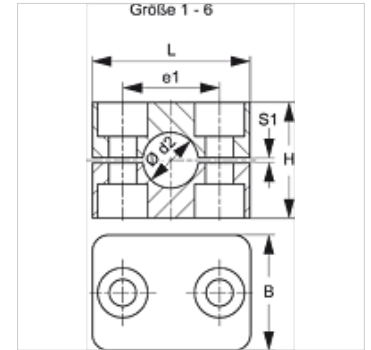

## Īpašības

Modelis	Viencauruļes skava
Papildinājums modelim	Skavas iekšpuse gluda
Sērija	Vieglis
Standarts	DIN 3015-1
Temperatūra min.	-50 °C
Temperatūra max.	120 °C
Materiāls	Simtprocentīga gumija, Šora cietība 64°/73°

## Apraksts

Rievās uz skavu iekšējās virsmas mazina triecienus un vibrācijas un absorbē spēkus, kas ir cauruļes ass virzienā. Sprauga starp daļām nodrošina cauruļes nosprigošanu.

## Pasūtījuma norādes

1 detaļa = 2 skavas daļas

## Izstrādājums

Apzīmējums	Cauruļes ārējais Ø d2 (mm)	Cauruļes ārējais Ø d1	Skavas izmērs	e1 (mm)	H (mm)	L (mm)	S1 (mm)
SRS 0106.4 VG	6,4	1/4"	1	20	27	34	0,6
SRS 0106 VG	6,0	-	1	20	27	34	0,6
SRS 0108 VG	8,0	5/16"	1	20	27	34	0,6
SRS 0109.5 VG	9,5	3/8"	1	20	27	34	0,6
SRS 0110 VG	10,0	-	1	20	27	34	0,6
SRS 0112 VG	12,0	-	1	20	27	24	0,6
SRS 0212.7 VG	12,7	1/2"	2	26	33	40	0,8
SRS 0213.5 VG	13,5	-	2	26	33	40	0,8
SRS 0214 VG	14,0	-	2	26	33	40	0,8
SRS 0215 VG	15,0	-	2	26	33	40	0,8
SRS 0216 VG	16,0	5/8"	2	26	33	40	0,8
SRS 0217.2 VG	17,2	-	2	26	33	40	0,8
SRS 0218 VG	18,0	-	2	26	33	40	0,8
SRS 0319 VG	19,0	3/4"	3	33	35	48	1,0
SRS 0320 VG	20,0	-	3	33	35	48	1,0
SRS 0321.3 VG	21,3	-	3	33	35	48	1,0
SRS 0322 VG	22,0	-	3	33	35	48	1,0
SRS 0323 VG	23,0	-	3	33	35	48	1,0
SRS 0325 VG	25,0	1"	3	33	35	48	1,0
SRS 0426.9 VG	26,9	-	4	40	42	57	1,2
SRS 0428 VG	28,0	-	4	40	42	57	1,2
SRS 0430 VG	30,0	-	4	40	42	57	1,2
SRS 0532 VG	32,0	1.1/4"	5	52	58	70	1,2
SRS 0533.7 VG	33,7	-	5	52	58	70	1,2
SRS 0535 VG	35,0	-	5	52	58	70	1,2
SRS 0538 VG	38,0	1.1/2"	5	52	58	70	1,2
SRS 0540 VG	40,0	-	5	52	58	70	1,2
SRS 0542 VG	42,0	-	5	52	58	70	1,2
SRS 0644.5 VG	44,5	1.3/4"	6	66	66	86	1,2
SRS 0645 VG	45,0	-	6	66	66	86	1,2
SRS 0648 VG	48,0	-	6	66	66	86	1,2
SRS 0650.8 VG	50,8	2"	6	66	66	86	1,2
SRS 0650 VG	50,0	-	6	66	66	86	1,2
SRS 0652 VG	52,0	-	6	66	66	86	1,2
SRS 0655 VG	55,0	-	6	66	66	86	1,2
SRS 0657 VG	57,0	2.1/4"	6	66	66	86	1,2