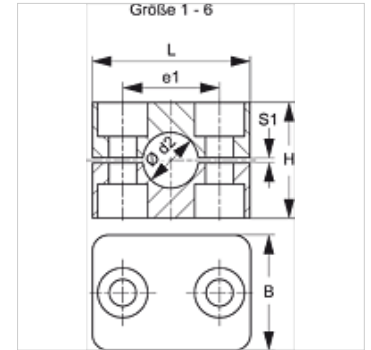

SRS 1-6 VG

Vieglās sērijas cauruļu skava

HANSA FLEX

Īpašības

Modelis	Viencauruļes skava
Papildinājums modelim	Skavas iekšpuse gluda
Sērija	Vieglis
Standarts	DIN 3015-1
Temperatūra min.	-50 °C
Temperatūra max.	120 °C
Materiāls	Simtprocentīga gumija, Šora cietība 64°/73°

Apraksts

Rievās uz skavu iekšējās virsmas mazina triecienus un vibrācijas un absorbē spēkus, kas ir cauruļes ass virzienā. Sprauga starp daļām nodrošina cauruļes nospriegošanu.

Pasūtījuma norādes

1 detaļa = 2 skavas daļas

Izstrādājums

Apzīmējums	Cauruļes ārējais Ø d2 (mm)	Cauruļes ārējais Ø d2	Skavas izmērs	e1 (mm)	H (mm)	L (mm)	S1 (mm)
SRS 0106.4 VG	6,4	1/4"	1	20	27	34	0,6
SRS 0106 VG	6,0	-	1	20	27	34	0,6
SRS 0108 VG	8,0	5/16"	1	20	27	34	0,6
SRS 0109.5 VG	9,5	3/8"	1	20	27	34	0,6
SRS 0110 VG	10,0	-	1	20	27	34	0,6
SRS 0112 VG	12,0	-	1	20	27	24	0,6
SRS 0212.7 VG	12,7	1/2"	2	26	33	40	0,8
SRS 0213.5 VG	13,5	-	2	26	33	40	0,8
SRS 0214 VG	14,0	-	2	26	33	40	0,8
SRS 0215 VG	15,0	-	2	26	33	40	0,8
SRS 0216 VG	16,0	5/8"	2	26	33	40	0,8
SRS 0217.2 VG	17,2	-	2	26	33	40	0,8
SRS 0218 VG	18,0	-	2	26	33	40	0,8
SRS 0319 VG	19,0	3/4"	3	33	35	48	1,0
SRS 0320 VG	20,0	-	3	33	35	48	1,0
SRS 0321.3 VG	21,3	-	3	33	35	48	1,0
SRS 0322 VG	22,0	-	3	33	35	48	1,0
SRS 0323 VG	23,0	-	3	33	35	48	1,0
SRS 0325 VG	25,0	1"	3	33	35	48	1,0
SRS 0426.9 VG	26,9	-	4	40	42	57	1,2
SRS 0428 VG	28,0	-	4	40	42	57	1,2
SRS 0430 VG	30,0	-	4	40	42	57	1,2
SRS 0532 VG	32,0	1.1/4"	5	52	58	70	1,2
SRS 0533.7 VG	33,7	-	5	52	58	70	1,2
SRS 0535 VG	35,0	-	5	52	58	70	1,2
SRS 0538 VG	38,0	1.1/2"	5	52	58	70	1,2
SRS 0540 VG	40,0	-	5	52	58	70	1,2
SRS 0542 VG	42,0	-	5	52	58	70	1,2
SRS 0644.5 VG	44,5	1.3/4"	6	66	66	86	1,2
SRS 0645 VG	45,0	-	6	66	66	86	1,2
SRS 0648 VG	48,0	-	6	66	66	86	1,2
SRS 0650.8 VG	50,8	2"	6	66	66	86	1,2
SRS 0650 VG	50,0	-	6	66	66	86	1,2
SRS 0652 VG	52,0	-	6	66	66	86	1,2
SRS 0655 VG	55,0	-	6	66	66	86	1,2
SRS 0657 VG	57,0	2.1/4"	6	66	66	86	1,2