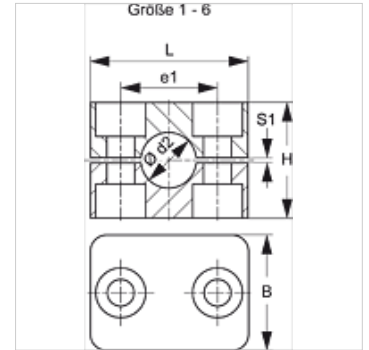

SRS 1-6 VG

Vieglās sērijas cauruļu skava

HANSA FLEX

Īpašības

Modelis	Viencauruļu skava
Papildinājums modelim	Skavas iekšpuse gluda
Sērija	Vieglis
Standarts	DIN 3015-1
Temperatūra min.	-50 °C
Temperatūra max.	120 °C
Materiāls	Simtprocentīga gumija, Šora cietība 64°/73°

Apraksts

Rievas uz skavu iekšējās virsmas mazina triecienus un vibrācijas un absorbē spēkus, kas ir cauruļu ass virzienā. Sprauga starp daļām nodrošina cauruļu nospiegšanu.

Pasūtījuma norādes

1 detaļa = 2 skavas daļas

Izstrādājums

Apzīmējums	Cauruļu ārējais Ø d2 (mm)	Cauruļu ārējais Ø d2	Skavas izmērs	e1 (mm)	H (mm)	L (mm)	S1 (mm)
SRS 0106.4 VG	6,4	1/4"	1	20	27	34	0,6
SRS 0106 VG	6,0	-	1	20	27	34	0,6
SRS 0108 VG	8,0	5/16"	1	20	27	34	0,6
SRS 0109.5 VG	9,5	3/8"	1	20	27	34	0,6
SRS 0110 VG	10,0	-	1	20	27	34	0,6
SRS 0112 VG	12,0	-	1	20	27	24	0,6
SRS 0212.7 VG	12,7	1/2"	2	26	33	40	0,8
SRS 0213.5 VG	13,5	-	2	26	33	40	0,8
SRS 0214 VG	14,0	-	2	26	33	40	0,8
SRS 0215 VG	15,0	-	2	26	33	40	0,8
SRS 0216 VG	16,0	5/8"	2	26	33	40	0,8
SRS 0217.2 VG	17,2	-	2	26	33	40	0,8
SRS 0218 VG	18,0	-	2	26	33	40	0,8
SRS 0319 VG	19,0	3/4"	3	33	35	48	1,0
SRS 0320 VG	20,0	-	3	33	35	48	1,0
SRS 0321.3 VG	21,3	-	3	33	35	48	1,0
SRS 0322 VG	22,0	-	3	33	35	48	1,0
SRS 0323 VG	23,0	-	3	33	35	48	1,0
SRS 0325 VG	25,0	1"	3	33	35	48	1,0
SRS 0426.9 VG	26,9	-	4	40	42	57	1,2
SRS 0428 VG	28,0	-	4	40	42	57	1,2
SRS 0430 VG	30,0	-	4	40	42	57	1,2
SRS 0532 VG	32,0	1.1/4"	5	52	58	70	1,2
SRS 0533.7 VG	33,7	-	5	52	58	70	1,2
SRS 0535 VG	35,0	-	5	52	58	70	1,2
SRS 0538 VG	38,0	1.1/2"	5	52	58	70	1,2
SRS 0540 VG	40,0	-	5	52	58	70	1,2
SRS 0542 VG	42,0	-	5	52	58	70	1,2
SRS 0644.5 VG	44,5	1.3/4"	6	66	66	86	1,2
SRS 0645 VG	45,0	-	6	66	66	86	1,2
SRS 0648 VG	48,0	-	6	66	66	86	1,2
SRS 0650.8 VG	50,8	2"	6	66	66	86	1,2
SRS 0650 VG	50,0	-	6	66	66	86	1,2
SRS 0652 VG	52,0	-	6	66	66	86	1,2
SRS 0655 VG	55,0	-	6	66	66	86	1,2
SRS 0657 VG	57,0	2.1/4"	6	66	66	86	1,2