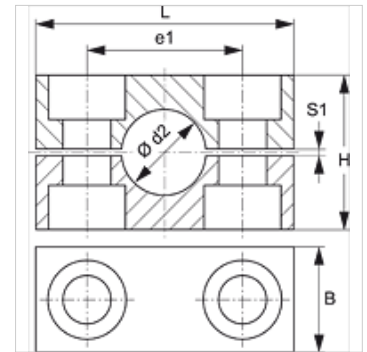

### Norāde

Šūteņu un kabeļu turēšanai ieteicams izmantot skavas ar gludu iekšējo virsmu. Montāža tiek veikta bez nopriegošanas līdz bloka augstums H samazinās par spraugas izmēru S1.

### Izstrādājums

Apzīmējums	Skavas izmērs	Caurules ārējais Ø d2 (mm)	Caurules ārējais Ø d2	B (mm)	e1 (mm)	H (mm)	L (mm)	S1 (mm)
SRS 3006 PP G	1	6,0	-	30	33	32	56	2
SRS 3008 PP G	1	8,0	5/16"	30	33	32	56	2
SRS 3010 PP G	1	10,0	-	30	33	32	56	2
SRS 3012 PP G	1	12,0	-	30	33	32	56	2
SRS 3012.7 PP G	1	12,7	1/2"	30	33	32	56	2
SRS 3013.5 PP G	1	13,5	-	30	33	32	56	2
SRS 3014 PP G	1	14,0	-	30	33	32	56	2
SRS 3015 PP G	1	15,0	-	30	33	32	56	2
SRS 3016 PP G	1	16,0	5/8"	30	33	32	56	2
SRS 3017.2 PP G	1	17,2	-	30	33	32	56	2
SRS 3018 PP G	1	18,0	-	30	33	32	56	2
SRS 4019 PP G	2	19,0	3/4"	30	45	48	71	2
SRS 4020 PP G	2	20,0	-	30	45	48	71	2
SRS 4021.3 PP G	2	21,3	-	30	45	48	71	2
SRS 4022 PP G	2	22,0	-	30	45	48	71	2
SRS 4023 PP G	2	23,0	-	30	45	48	71	2
SRS 4025 PP G	2	25,0	1"	30	45	48	71	2
SRS 4026.9 PP G	2	26,9	-	30	45	48	71	2
SRS 4028 PP G	2	28,0	-	30	45	48	71	2
SRS 4030 PP G	2	30,0	-	30	45	48	71	2
SRS 5030 PP G	3	30,0	-	30	60	60	86	2
SRS 5032 PP G	3	32,0	1.1/4"	30	60	60	86	2
SRS 5033.7 PP G	3	33,7	-	30	60	60	86	2
SRS 5035 PP G	3	35,0	-	30	60	60	86	2
SRS 5038 PP G	3	38,0	1.1/2"	30	60	60	86	2
SRS 5040 PP G	3	40,0	-	30	60	60	86	2
SRS 5042 PP G	3	42,0	-	30	60	60	86	2
SRS 6038 PP G	4	38,0	1.1/2"	45	90	90	117	3
SRS 6040 PP G	4	40,0	-	45	90	90	117	3
SRS 6042 PP G	4	42,0	-	45	90	90	117	3
SRS 6045 PP G	4	45,0	-	45	90	90	117	3
SRS 6048.3 PP G	4	48,3	-	45	90	90	117	3
SRS 6050 PP G	4	50,0	-	45	90	90	117	3
SRS 6051 PP G	4	51,0	2"	45	90	90	117	3
SRS 6052 PP G	4	52,0	-	45	90	90	117	3
SRS 6055 PP G	4	55,0	-	45	90	90	117	3
SRS 6057 PP G	4	57,0	2.1/4"	45	90	90	117	3
SRS 6060.3 PP G	4	60,3	-	45	90	90	117	3
SRS 6063 PP G	4	63,0	2.1/2"	45	90	90	117	3
SRS 6065 PP G	4	65,0	-	45	90	90	117	3
SRS 6070 PP G	4	70,0	-	45	90	90	117	3