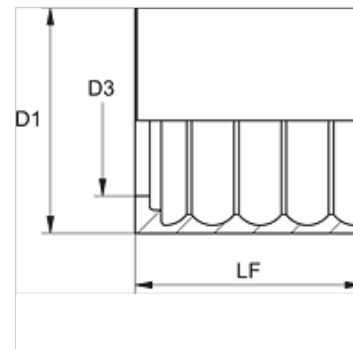

## Īpašības

letvara veids	Nenolobāmā aptvere
Materiāls	Tērauds
Virsmas aizsardzība	galvaniskais pārklājums

## Izstrādājums

Apzīmējums	DN*	Izmērs	Collas	D1 (mm)	D3 (mm)	LF (mm)
PSG 150 RI	51	32	2"	73,0	57,2	70,0
PSG 160 RI	60	38	2,1/2"	85,0	69,5	80,0
PSG 176 RI	76	48	3"	105,0	84,0	80,0
PSG 190 RI	90	56	3.1/2"	-	-	-

DN = nominālais diametrs, nominālais platums