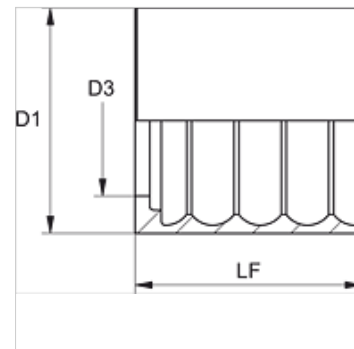

PSG 100 RI

Saspiežama aptvere, R 4"

Īpašības

letvara veids	Nenolobāmā aptvere
Materiāls	Tērauds
Virsmas aizsardzība	galvaniskais pārklājums

Izstrādājums

Apzīmējums	DN*	Izmērs	Collas	D1 (mm)	D3 (mm)	LF (mm)
PSG 150 RI	51	32	2"	73,0	57,2	70,0
PSG 160 RI	60	38	2,1/2"	85,0	69,5	80,0
PSG 176 RI	76	48	3"	105,0	84,0	80,0
PSG 190 RI	90	56	3.1/2"	-	-	-

DN = nominālais diametrs, nominālais platums