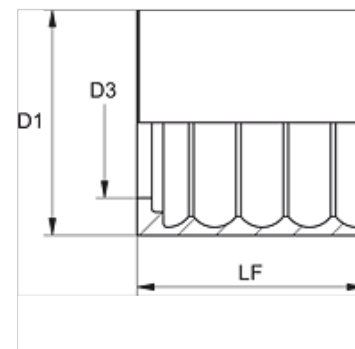

PSG 100 RI

Saspiežama aptvere, R 4"

Īpašības

letvara veids	Nenolobāmā aptvere
Materiāls	Tērauds
Virsmas aizsardzība	galvaniskais pārklājums

Izstrādājums

Apzīmējums	DN*	Izmērs	Collas	D1 (mm)	D3 (mm)	LF (mm)
PSG 150 RI	51	32	2"	73,0	57,2	70,0
PSG 160 RI	60	38	2,1/2"	85,0	69,5	80,0
PSG 176 RI	76	48	3"	105,0	84,0	80,0
PSG 190 RI	90	56	3.1/2"	-	-	-

DN = nominālais diametrs, nominālais platums