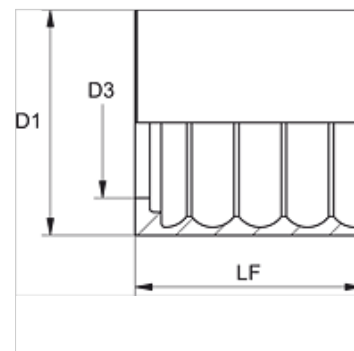

PSG 100 RI

Saspiežama aptvere, R 4"

Īpašības

letvara veids	Nenolobāmā aptvere
Materiāls	Tērauds
Virsmas aizsardzība	galvaniskais pārklājums

Izstrādājums

Apzīmējums	DN*	Izmērs	Collas	D1 (mm)	D3 (mm)	LF (mm)
PSG 150 RI	51	32	2"	73,0	57,2	70,0
PSG 160 RI	60	38	2,1/2"	85,0	69,5	80,0
PSG 176 RI	76	48	3"	105,0	84,0	80,0
PSG 190 RI	90	56	3.1/2"	-	-	-

DN = nominālais diametrs, nominālais platums