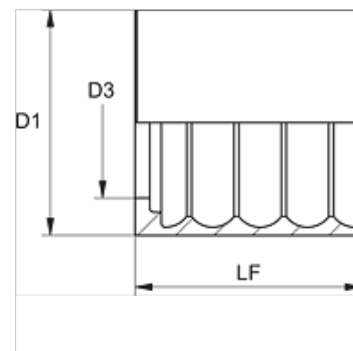

## Īpašības

letvara veids	Nenolobāmā aptvere
Materiāls	Tērauds
Virsmas aizsardzība	galvaniskais pārklājums

## Izstrādājums

Apzīmējums	DN*	Izmērs	Collas	D1 (mm)	D3 (mm)	LF (mm)
PSG 150 RI	51	32	2"	73,0	57,2	70,0
PSG 160 RI	60	38	2,1/2"	85,0	69,5	80,0
PSG 176 RI	76	48	3"	105,0	84,0	80,0
PSG 190 RI	90	56	3.1/2"	-	-	-

DN = nominālais diametrs, nominālais platums