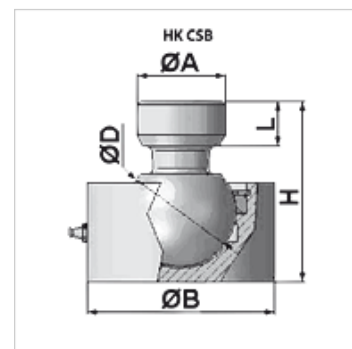

## Īpašības

Materiāls Tērauds C46

## Izstrādājums

Apzīmējums	Ø A (mm)	Ø B (mm)	Ø D (mm)	H (mm)	L (mm)	Svars (kg)
HK CSB 050 0000	40	85	50	82	20	2,2
HK CSB 060 0000	50	98	60	100	25	3,4
HK CSB 070 0000	60	105	70	115	30	4,8