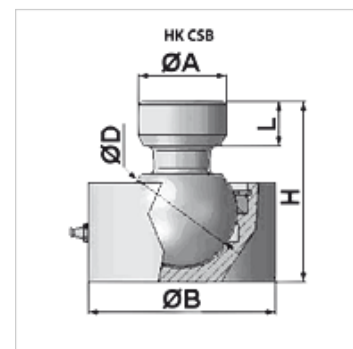

## Īpašības

Materiāls Tērauds C46

## Izstrādājums

Apzīmējums	Ø A (mm)	Ø B (mm)	Ø D (mm)	H (mm)	L (mm)	Svars (kg)
HK CSB 050 0000	40	85	50	82	20	2,2
HK CSB 060 0000	50	98	60	100	25	3,4
HK CSB 070 0000	60	105	70	115	30	4,8