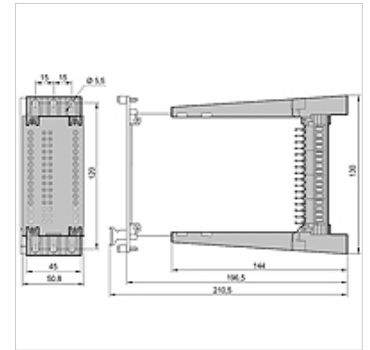

HK EK M

Eiropas standarta pastiprinātāja kartes turētājs

HANSA FLEX

Īpašības

Modelis Pieslēguma spaiļi ar mehānisku fiksatoru

Materiāls Ugunsdrošs materiāls (VDE 0209)

Izmantošana

Izstrādājums

Apzīmējums	Savienojums	Svars (kg)
HK EK 32M	32 kontakttapu spraudnis, DIN 41612, forma D, apzeltīts	0,4

Ir piederums šādiem izstrādājumiem

HK EME Elektroniskā pastiprinātāja karte HK EME AC