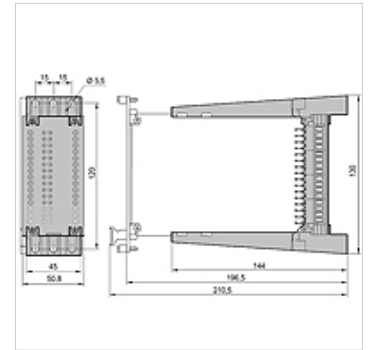

HK EK M

Eiropas standarta pastiprinātāja kartes turētājs

HANSA FLEX

Īpašības

Modelis Pieslēguma spaiļe ar mehānisku fiksatoru

Materiāls Ugunsdrošs materiāls (VDE 0209)

Izmantošana

Izstrādājums

Apzīmējums	Savienojums	Svars (kg)
HK EK 32M	32 kontakttapu spraudnis, DIN 41612, forma D, apzeltīts	0,4

Ir piederums šādiem izstrādājumiem

HK EME Elektroniskā pastiprinātāja karte HK EME AC