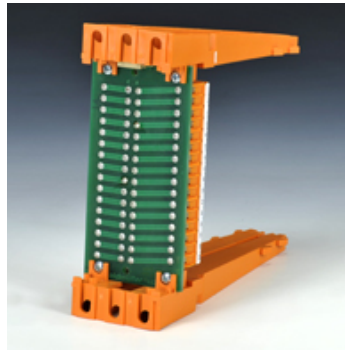

# HK EK M

Eiropas standarta pastiprinātāja kartes turētājs

**HANSA FLEX**

## Īpašības

**Modelis** Pieslēguma spaiļe ar mehānisku fiksatoru

**Materiāls** Ugunsdrošs materiāls (VDE 0209)

**Izmantošana**

## Izstrādājums

Apzīmējums	Savienojums	Svars (kg)
HK EK 32M	32 kontakttapu spraudnis, DIN 41612, forma D, apzeltīts	0,4