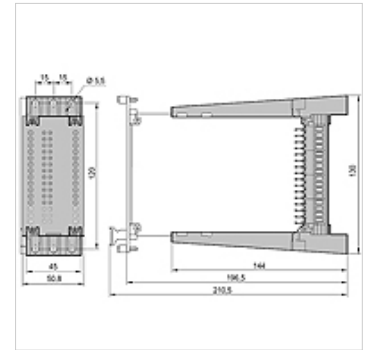

HK EK M

Eiropas standarta pastiprinātāja kartes turētājs

HANSA FLEX

Īpašības

Modelis Pieslēguma spaiļi ar mehānisku fiksatoru

Materiāls Ugunsdrošs materiāls (VDE 0209)

Izmantošana

Izstrādājums

Apzīmējums	Savienojums	Svars (kg)
HK EK 32M	32 kontakttapu spraudnis, DIN 41612, forma D, apzeltīts	0,4

Ir piederums šādiem izstrādājumiem

HK EME Elektroniskā pastiprinātāja karte HK EME AC