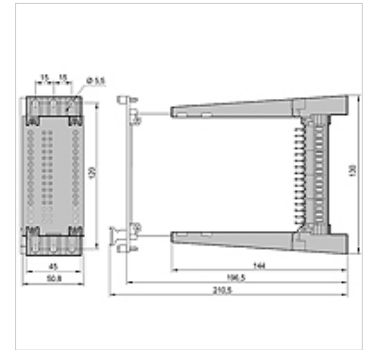

# HK EK M

Eiropas standarta pastiprinātāja kartes turētājs

**HANSA FLEX**

## Īpašības

**Modelis** Pieslēguma spaiļi ar mehānisku fiksatoru

**Materiāls** Ugunsdrošs materiāls (VDE 0209)

**Izmantošana**

## Izstrādājums

Apzīmējums	Savienojums	Svars (kg)
HK EK 32M	32 kontakttapu spraudnis, DIN 41612, forma D, apzeltīts	0,4