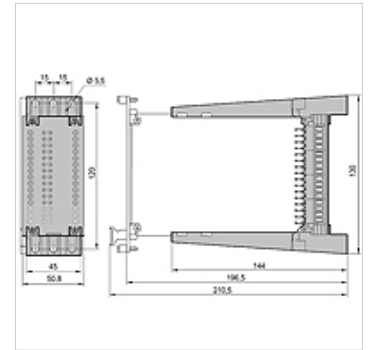

# HK EK M

Eiropas standarta pastiprinātāja kartes turētājs

**HANSA FLEX**

## Īpašības

**Modelis** Pieslēguma spaiļe ar mehānisku fiksatoru

**Materiāls** Ugunsdrošs materiāls (VDE 0209)

**Izmantošana**

## Izstrādājums

Apzīmējums	Savienojums	Svars (kg)
HK EK 32M	32 kontakttapu spraudnis, DIN 41612, forma D, apzeltīts	0,4