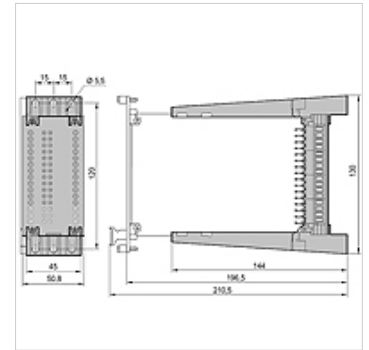

HK EK M

Eiropas standarta pastiprinātāja kartes turētājs

HANSA FLEX

Īpašības

Modelis Pieslēguma spaiļe ar mehānisku fiksatoru

Materiāls Ugunsdrošs materiāls (VDE 0209)

Izmantošana

Izstrādājums

Apzīmējums	Savienojums	Svars (kg)
HK EK 32M	32 kontakttapu spraudnis, DIN 41612, forma D, apzeltīts	0,4

Ir piederums šādiem izstrādājumiem

HK EME Elektroniskā pastiprinātāja karte HK EME AC