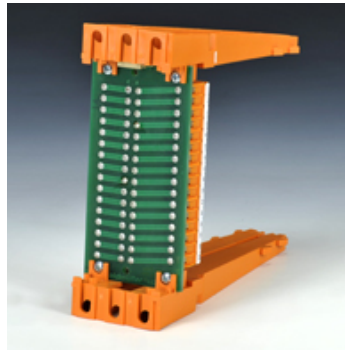

# HK EK M

Eiropas standarta pastiprinātāja kartes turētājs

**HANSA FLEX**

## Īpašības

**Modelis** Pieslēguma spaiļi ar mehānisku fiksatoru

**Materiāls** Ugunsdrošs materiāls (VDE 0209)

**Izmantošana**

## Izstrādājums

Apzīmējums	Savienojums	Svars (kg)
HK EK 32M	32 kontakttapu spraudnis, DIN 41612, forma D, apzeltīts	0,4