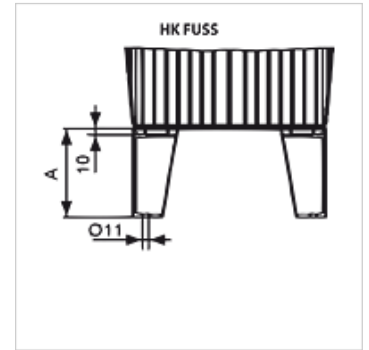

# HK FUSS BAK RA

BAK RA tipa alumīnija tvertnes kāja

## Izstrādājums

Apzīmējums	paredzēts tvertnes apjomam	A (mm)	Stiprinājums	Svars (kg)
HK FUSS 75 ALU	HK BAK RA 12 – 20	75	M8	0,1
HK FUSS 150 ALU	HK BAK RA 30 – 70	150	M10	0,2