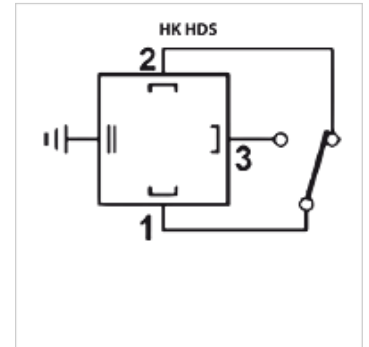

HK HDS

Spiediena slēdzis HDS

Īpašības

Modelis	Pārslēgs
Ekspluatācijas spiediens	maks. 350 bar
Savienojums	G 1/4" ārējā vītne, grozāma
Current consumption	maks. 4 A pie 250 VAC / 28VDC
Materiāls	Tērauds
Piegādes apjoms	komplektā ar spraudni
Aizsardzības klase	IP 65

Apraksts

Virzuļu un spiediena slēdzis
Spiedienu starpība 8-30 bar

Izstrādājums

Apzīmējums	Spiediena iestatīšanas diapazons min. (bar)	Spiediena iestatīšanas diapazons max. (bar)	Svars (kg)
HK HDS 1 120 K71	10	120	0,3
HK HDS 1 200 K71	20	200	0,3
HK HDS 1 320 K71	30	320	0,3