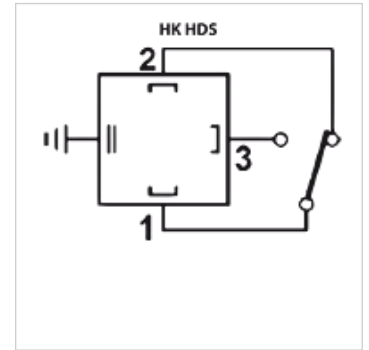

HK HDS

Spiediena slēdzis HDS

Īpašības

Modelis	Pārslēgš
Ekspluatācijas spiediens	maks. 350 bar
Savienojums	G 1/4" ārējā vītne, grozāma
Current consumption	maks. 4 A pie 250 VAC / 28VDC
Materiāls	Tērauds
Piegādes apjoms	komplektā ar spraudni
Aizsardzības klase	IP 65

Apraksts

Virzuļu un spiediena slēdzis
Spiedienu starpība 8-30 bar

Izstrādājums

Apzīmējums	Spiediena iestatīšanas diapazons min. (bar)	Spiediena iestatīšanas diapazons max. (bar)	Svars (kg)
HK HDS 1 120 K71	10	120	0,3
HK HDS 1 200 K71	20	200	0,3
HK HDS 1 320 K71	30	320	0,3