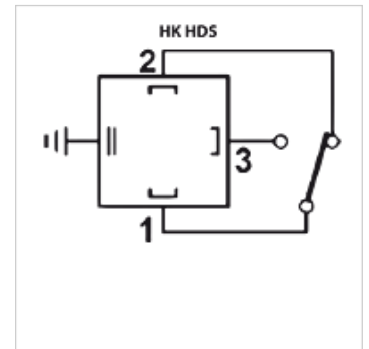

HK HDS

Spiediena slēdzis HDS

Īpašības

Modelis	Pārslēgs
Ekspluatācijas spiediens	maks. 350 bar
Savienojums	G 1/4" ārējā vītne, grozāma
Current consumption	maks. 4 A pie 250 VAC / 28VDC
Materiāls	Tērauds
Piegādes apjoms	komplektā ar spraudni
Aizsardzības klase	IP 65

Apraksts

Virzuļu un spiediena slēdzis
Spiedienu starpība 8-30 bar

Izstrādājums

Apzīmējums	Spiediena iestatīšanas diapazons min. (bar)	Spiediena iestatīšanas diapazons max. (bar)	Svars (kg)
HK HDS 1 120 K71	10	120	0,3
HK HDS 1 200 K71	20	200	0,3
HK HDS 1 320 K71	30	320	0,3