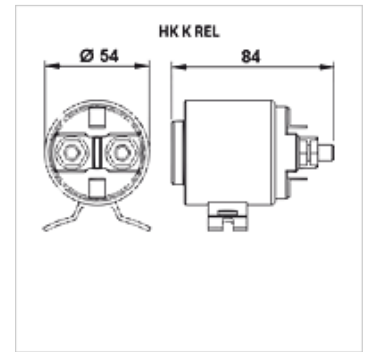

HK K REL

Līdzstrāvas elektromotora startera relejs

HANSA FLEX

Īpašības

Modelis Magnētisks startera relejs

Piegādes apjoms ar pretuzgriezni

Izstrādājums

Apzīmējums	Spriegums	Strāvas patēriņš (nominālais) (A)	Strāvas patēriņš max. (A)	Svars (kg)
HK K C	12 V	150	350	0,75
HK K C300	12 V	300	350	1,30
HK K E	24 V	150	350	0,73
HK K F	48 V	60	200	0,71