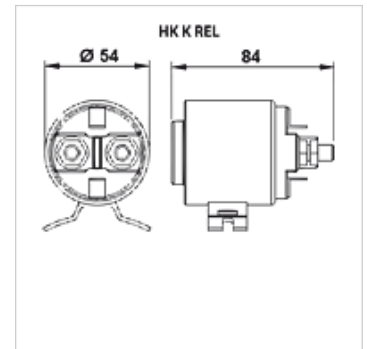

## Izstrādājums

Apzīmējums	Spriegums	Strāvas patēriņš (nominālais) (A)	Strāvas patēriņš max. (A)	Svars (kg)
HK K C	12 V	150	350	0,75
HK K C300	12 V	300	350	1,30
HK K E	24 V	150	350	0,73
HK K F	48 V	60	200	0,71