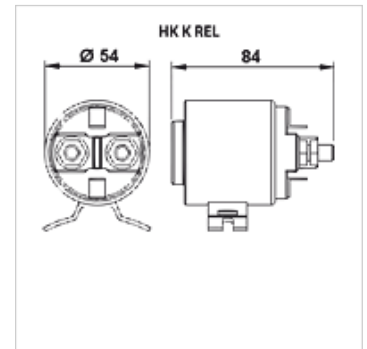

HK K REL

Līdzstrāvas elektromotora startera relejs

HANSA FLEX

Īpašības

Modelis Magnētisks startera relejs

Piegādes apjoms ar pretuzgriezni

Izstrādājums

Apzīmējums	Spriegums	Strāvas patēriņš (nominālais) (A)	Strāvas patēriņš max. (A)	Svars (kg)
HK K C	12 V	150	350	0,75
HK K C300	12 V	300	350	1,30
HK K E	24 V	150	350	0,73
HK K F	48 V	60	200	0,71

ir piederums šādiem izstrādājumiem

HK K C E-Motor 12V 12V līdzstrāvas elektromotors

HK K C E-Motor 24V 24V līdzstrāvas elektromotors

HK K C E-Motor 48V 48 V līdzstrāvas elektromotors