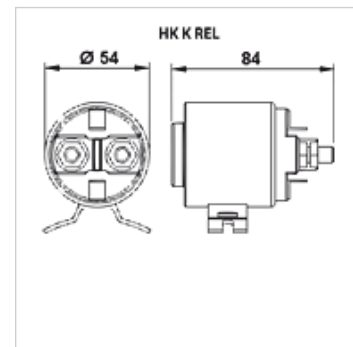

HK K REL

Līdzstrāvas elektromotora startera relejs

HANSA FLEX

Īpašības

Modelis Magnētisks startera relejs

Piegādes apjoms ar pretuzgriezni

Izstrādājums

Apzīmējums	Spriegums	Strāvas patēriņš (nominālais) (A)	Strāvas patēriņš max. (A)	Svars (kg)
HK K C	12 V	150	350	0,75
HK K C300	12 V	300	350	1,30
HK K E	24 V	150	350	0,73
HK K F	48 V	60	200	0,71