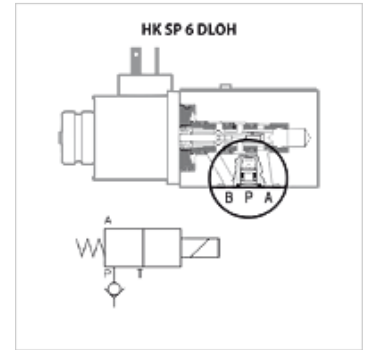

HK SP 6 DLOH

lespraužams pretvārsts

Īpašības

Modelis	lespraužams pretvārsts
Izmantošana	balstvārstam HK DLOH, montāža pieslēgvietā P

Izstrādājums

Apzīmējums	Svars (kg)
HK SP 6 DLOH 100000 H	0,15

ir piederums šādiem izstrādājumiem

HK DLO	Virziena balstvārsts NG 6
--------	---------------------------