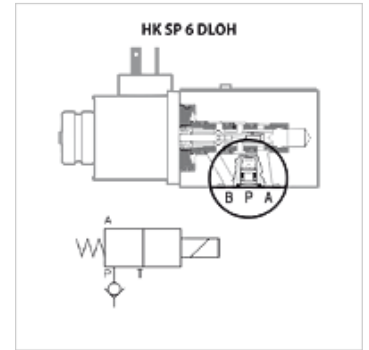

HK SP 6 DLOH

lespraužams pretvārsts

Īpašības

Modelis	lespraužams pretvārsts
Izmantošana	balstvārstam HK DLOH, montāža pieslēgvietā P

Izstrādājums

Apzīmējums	Svars (kg)
HK SP 6 DLOH 100000 H	0,15

ir piederums šādiem izstrādājumiem

HK DLO	Virziena balstvārsts NG 6
--------	---------------------------