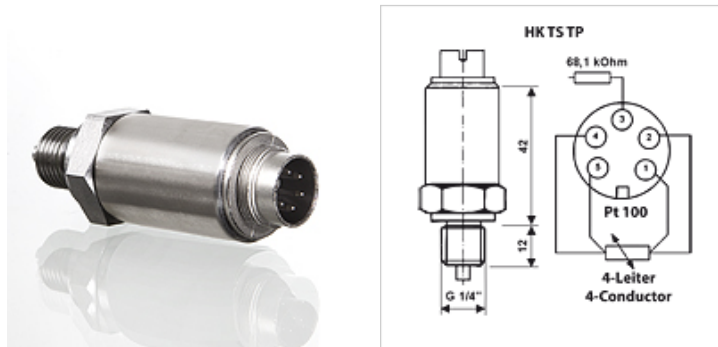

## Īpašības

**Materiāls** Centrējošais gredzens no alumīnija ar Viton gredzenblīvi

**Izmantošana** mērierīcei HK PTQCheck

## Apraksts

Mērījumu diapazons no -50 °C līdz +120 °C

Mērījumu precizitāte ± 0,2 °C

AG savienojums 1/4"

Izejas signāls 4 - 20 mA