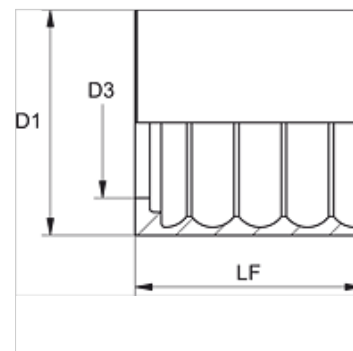

PSGD 100

Saspiežama aptvere, SGD 100

HANSA FLEX

Īpašības

Ietvara veids Nenolobāmā aptvere

Materiāls Tērauds

Virsmas aizsardzība galvaniskais pārklājums

Izstrādājums

| Apzīmējums | DN* | Izmērs | Collas | D1 (mm) | D3 (mm) | LF (mm) |
|------------|-----|--------|--------|------------|------------|------------|
| PSGD 125 | 25 | 16 | 1" | 46,0 | 31,5 | 50,0 |
| PSGD 150 | 51 | 32 | 2" | 80,0 | 58,0 | 80,0 |
| PSGD 176 | 76 | 48 | 3" | 108,0 | 85,5 | 80,0 |

DN = nominālais diametrs, nominālais platums