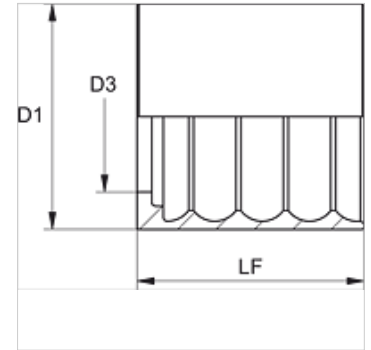

PSGD 100

Saspiežama aptvere, SGD 100

HANSA FLEX

Īpašības

Ietvara veids Nenolobāmā aptvere

Materiāls Tērauds

Virsmas aizsardzība galvaniskais pārklājums

Izstrādājums

| Apzīmējums | DN* | Izmērs | Collas | D1 (mm) | D3 (mm) | LF (mm) |
|------------|-----|--------|--------|------------|------------|------------|
| PSGD 125 | 25 | 16 | 1" | 46,0 | 31,5 | 50,0 |
| PSGD 150 | 51 | 32 | 2" | 80,0 | 58,0 | 80,0 |
| PSGD 176 | 76 | 48 | 3" | 108,0 | 85,5 | 80,0 |

DN = nominālais diametrs, nominālais platums